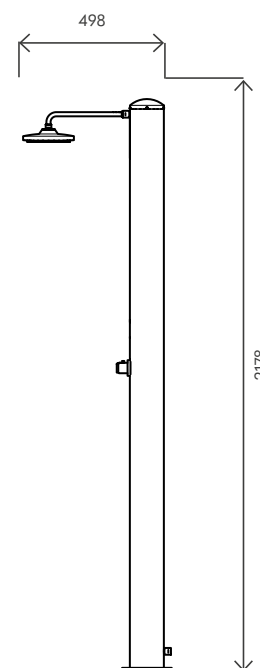

Tevere TX

cod. SOL-TGP

Doccia solare

Solar shower

Tevere è indubbiamente il modello passe-partout della linea Gocce. Compatta, dal design minimalista, si adatta perfettamente a tutti gli ambienti e necessita di pochissimo spazio per l'installazione. Si compone di un tubo solare in acciaio inox con finitura satinata che rifinisce la superficie e rende Tevere ancora più resistente agli agenti atmosferici. Le parti idrauliche, realizzate in metallo nobile, sono opportunamente studiate e trattate per uso esterno. Tra queste, l'innovativo soffione con morbidi ugelli gommati che rendono semplicissima e veloce l'eliminazione del calcare, allungando sensibilmente il ciclo di vita del componente. Il soffione a risparmio energetico "eco rain", grazie a particolari fessure situate nella griglia della doccia, miscela l'aria all'acqua, fornendo un getto potente ed efficace ed impiegando una minore quantità d'acqua. In una giornata soleggiata, Tevere regalerà fino al calar della sera il piacere dell'avvolgente tepore dell'acqua, riscaldata dai raggi solari.

Easy Install

Made in Italy

Eco Rain

Anti Scale

Volume

DATI TECNICI TECHNICAL DATA

Materiale (serbatoio) Tank material		AISI 316L
Capacità serbatoio Tank capacity	L	28
Attacco acqua water connection	in	1/2" F
Pressione massima Max pressure	bar	3
Valvola di sicurezza Safety valve		-
Doccia regol. in altezza Height-adjustable shower head		-
Soffione orientabile Adjustable shower head		✓
Miscelatore Water mixer		✓
Portasapone Soap dish		-
Peso a vuoto Net weight	Kg	12
Modello con miscelatore temporizzato Model with timed mixer		SOL-TGP

TRASPORTO TRANSPORT

Imballo 1 Pezzo Packing 1 Piece	l x p x h cm kg	35 x 35 x 225 15
------------------------------------	--------------------	---------------------