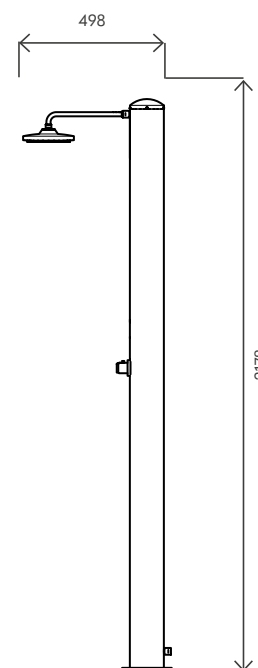

Tevere TX

cod. SOL-TJS

Doccia solare

Solar shower

Tevere è indubbiamente il modello passe-partout della linea Gocce. Compatta, dal design minimalista, si adatta perfettamente a tutti gli ambienti e necessita di pochissimo spazio per l'installazione. Si compone di un tubo solare in acciaio inox con finitura satinata che rifinisce la superficie e rende Tevere ancora più resistente agli agenti atmosferici. Le parti idrauliche, realizzate in metallo nobile, sono opportunamente studiate e trattate per uso esterno. Tra queste, l'innovativo soffione con morbidi ugelli gommati che rendono semplicissima e veloce l'eliminazione del calcare, allungando sensibilmente il ciclo di vita del componente. Il soffione a risparmio energetico "eco rain", grazie a particolari fessure situate nella griglia della doccia, miscela l'aria all'acqua, fornendo un getto potente ed efficace ed impiegando una minore quantità d'acqua. In una giornata soleggiata, Tevere regalerà fino al calar della sera il piacere dell'avvolgente tepore dell'acqua, riscaldata dai raggi solari.

Easy Install

Made in Italy

Eco Rain

Volume

Anti Scale

DATI TECNICI TECHNICAL DATA

Materiale (serbatoio) <i>Tank material</i>		AISI 316L
Capacità serbatoio <i>Tank capacity</i>	L	28
Attacco acqua <i>water connection</i>	in	1/2" F
Pressione massima <i>Max pressure</i>	bar	3
Valvola di sicurezza <i>Safety valve</i>		-
Doccia regol. in altezza <i>Height-adjustable shower head</i>		-
Soffione orientabile <i>Adjustable shower head</i>		✓
Miscelatore <i>Water mixer</i>		✓
Portasapone <i>Soap dish</i>		-
Peso a vuoto <i>Net weight</i>	Kg	12
Modello con miscelatore temporizzato <i>Model with timed mixer</i>		SOL-TJS

TRASPORTO TRANSPORT

Imballo 1 Pezzo <i>Packing 1 Piece</i>	l x p x h cm	35 x 35 x 225
	kg	15