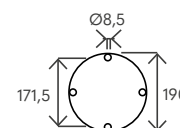

Easy Install

Made in Italy

Eco Rain

Volume

Anti Scale

DATI TECNICI TECHNICAL DATA

Materiale (serbatoio) <i>Tank material</i>		AISI 316L
Capacità serbatoio <i>Tank capacity</i>	L	28
Attacco acqua <i>water connection</i>	in	1/2" F
Pressione massima <i>Max pressure</i>	bar	3
Valvola di sicurezza <i>Safety valve</i>		-
Doccia regol. in altezza <i>Height-adjustable shower head</i>		-
Soffione orientabile <i>Adjustable shower head</i>		✓
Miscelatore <i>Water mixer</i>		✓
Portasapone <i>Soap dish</i>		-
Peso a vuoto <i>Net weight</i>	Kg	12
Modello con miscelatore temporizzato <i>Model with timed mixer</i>		SOL-TJS

TRASPORTO TRANSPORT

Imballo 1 Pezzo <i>Packing 1 Piece</i>	l x p x h cm	35 x 35 x 225
	kg	15