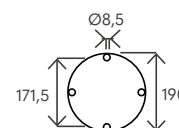

Easy Install

Made in Italy

Eco Rain

Anti Scale

Volume

DATI TECNICI TECHNICAL DATA

Materiale (serbatoio) Tank material		AISI 316L
Capacità serbatoio Tank capacity	L	28
Attacco acqua water connection	in	1/2" F
Pressione massima Max pressure	bar	3
Valvola di sicurezza Safety valve		-
Doccia regol. in altezza Height-adjustable shower head		-
Soffione orientabile Adjustable shower head		✓
Miscelatore Water mixer		✓
Portasapone Soap dish		-
Peso a vuoto Net weight	Kg	12
Modello con miscelatore temporizzato Model with timed mixer		SOL-TGP

TRASPORTO TRANSPORT

Imballo 1 Pezzo Packing 1 Piece	l x p x h cm kg	35 x 35 x 225 15
------------------------------------	--------------------	---------------------