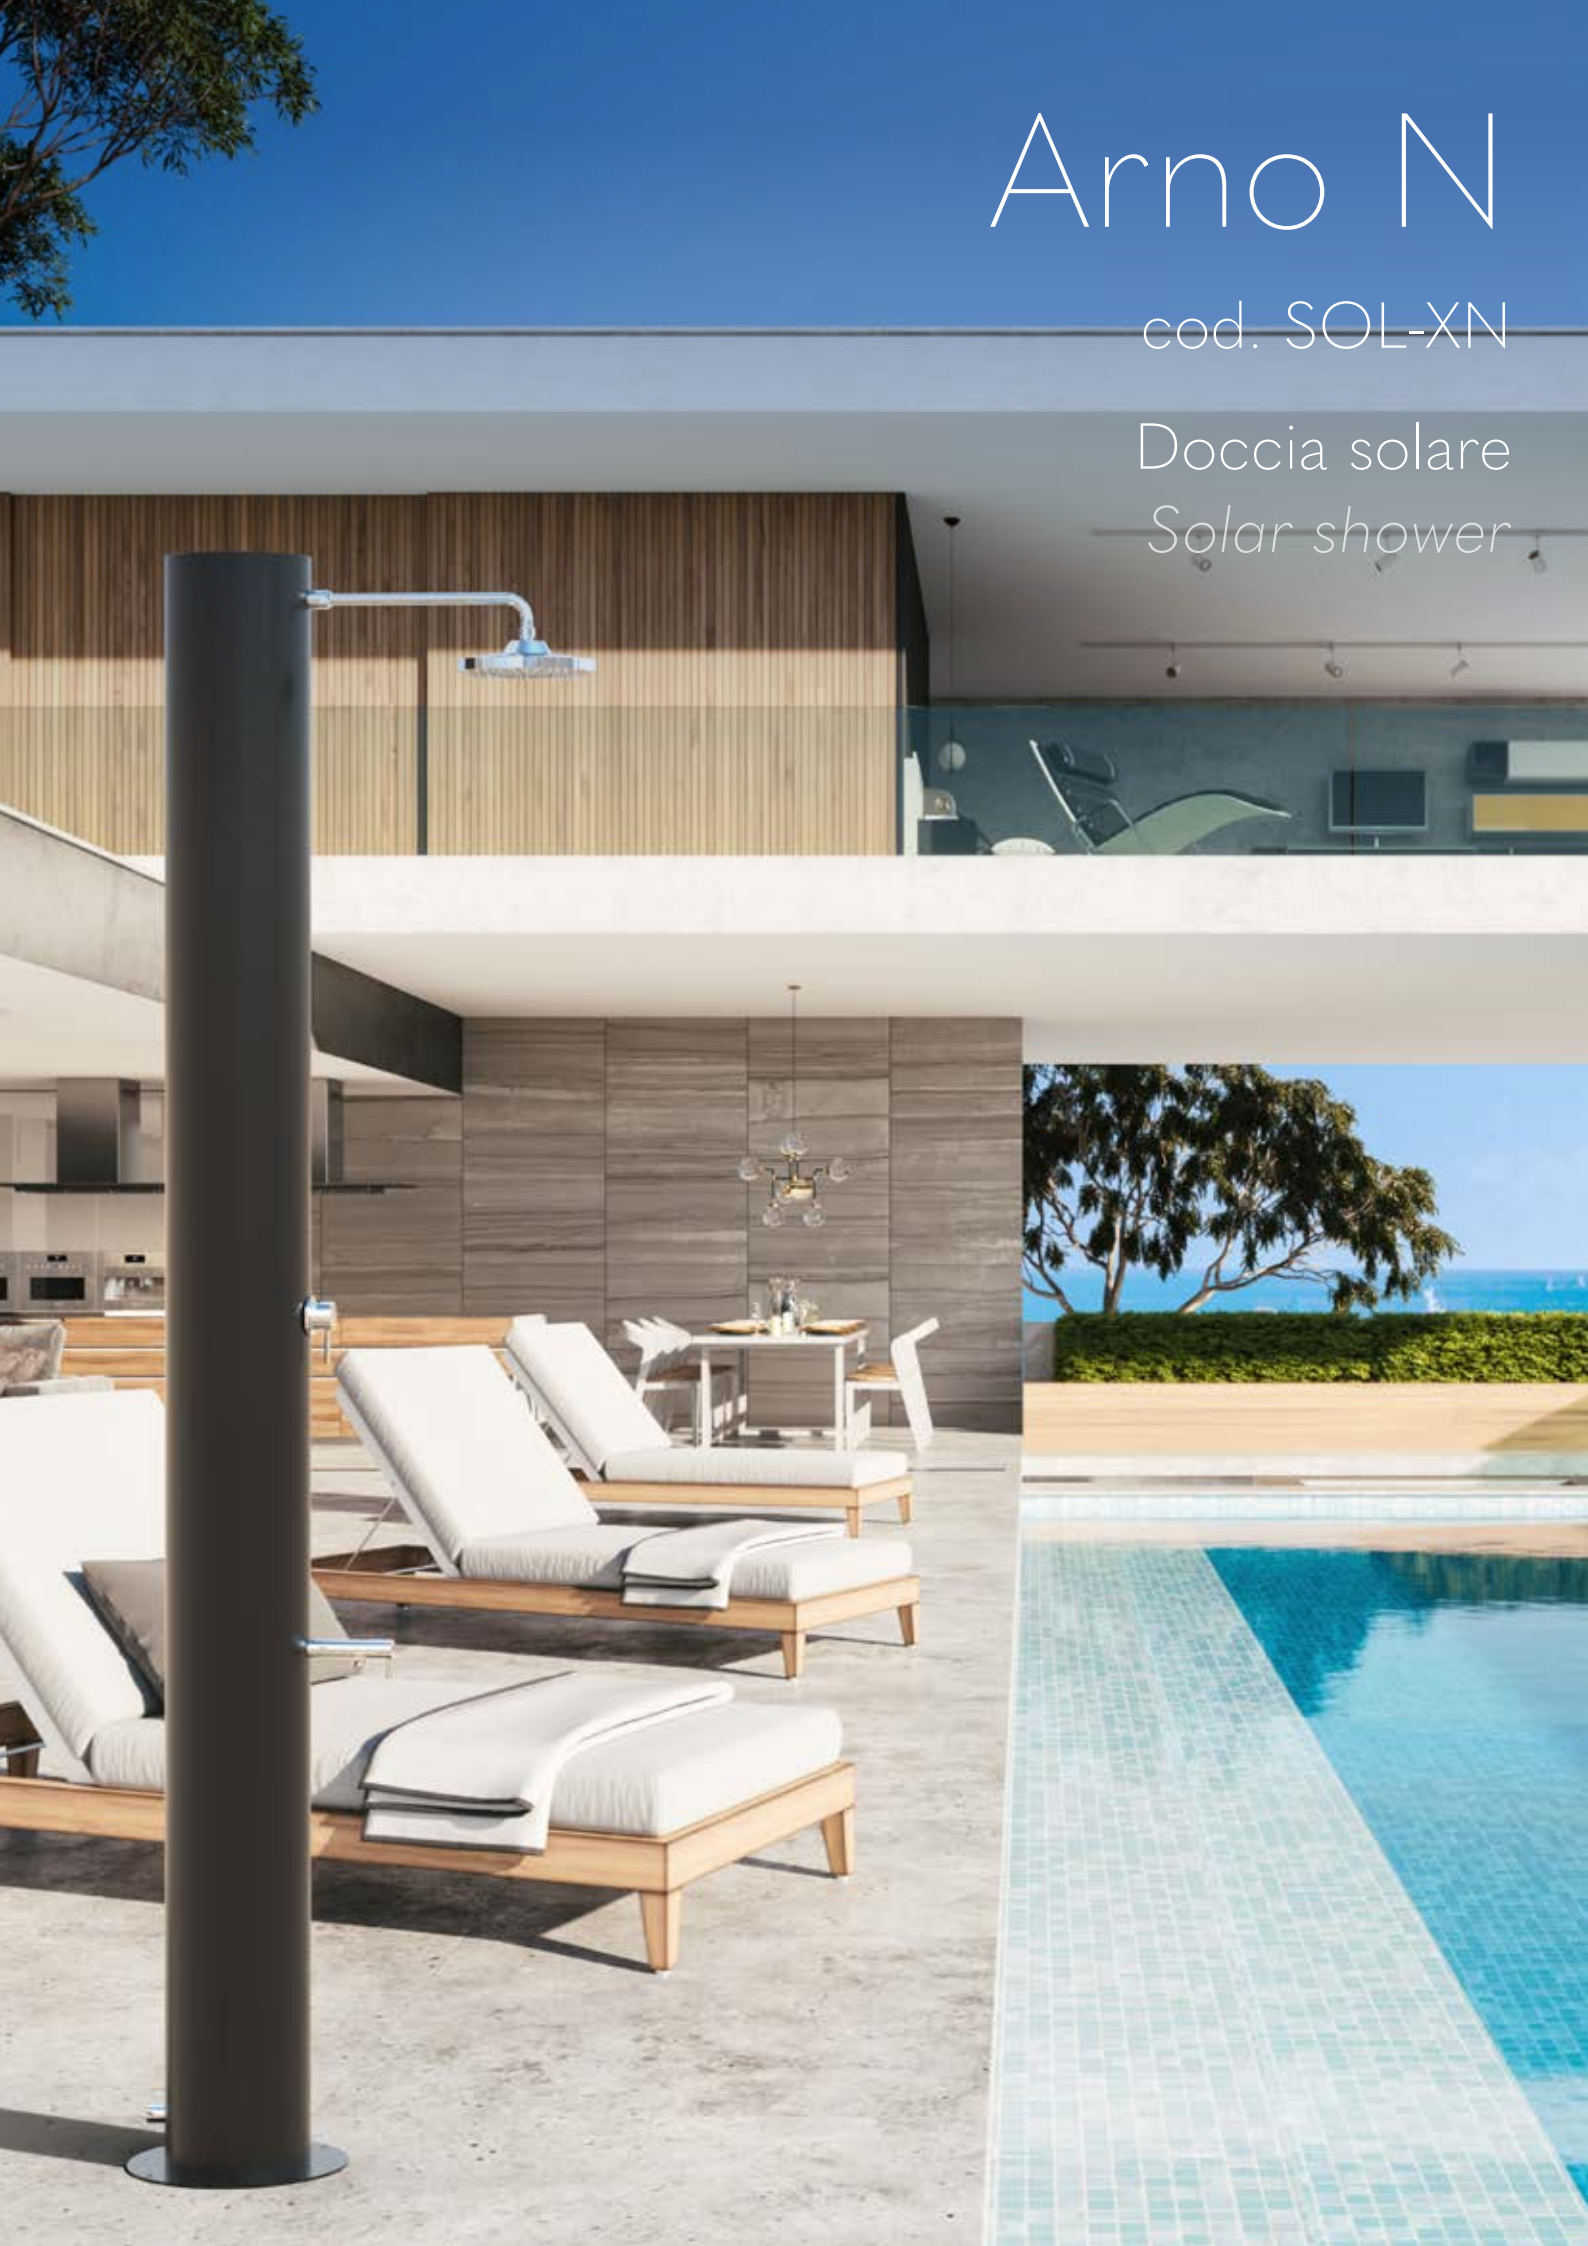

# Arno N

cod. SOL-XN

Doccia solare  
*Solar shower*

Arno è il modello formato XL, progettata sul design della best-seller Tevere. Pur avendo una capacità di ben 70 litri, mantiene forme compatte e minimaliste, adattandosi a qualsiasi ambiente e garantendo allo stesso tempo un'autonomia di gran lunga superiore alla media di mercato, perfetta quindi per agriturismi, campeggi, stabilimenti balneari, piscine e tutti gli ambienti collettivi. Come Tevere, si compone di un tubo solare in acciaio inox con verniciatura nero opaco. Le parti idrauliche sono realizzate in metallo nobile, studiate e trattate per uso esterno. Il soffione è dotato di morbidi ugelli gommati, che rendono semplicissima e veloce l'eliminazione del calcare, allungando sensibilmente il ciclo di vita del componente. Il soffione a risparmio energetico "eco rain", grazie a particolari fessure situate nella griglia della doccia, miscela l'aria all'acqua, fornendo un getto potente ed efficace ed impiegando una minore quantità d'acqua. In una giornata soleggiata, Arno sarà in grado di garantire docce abbondanti e in grandi quantità a tutte le ore.