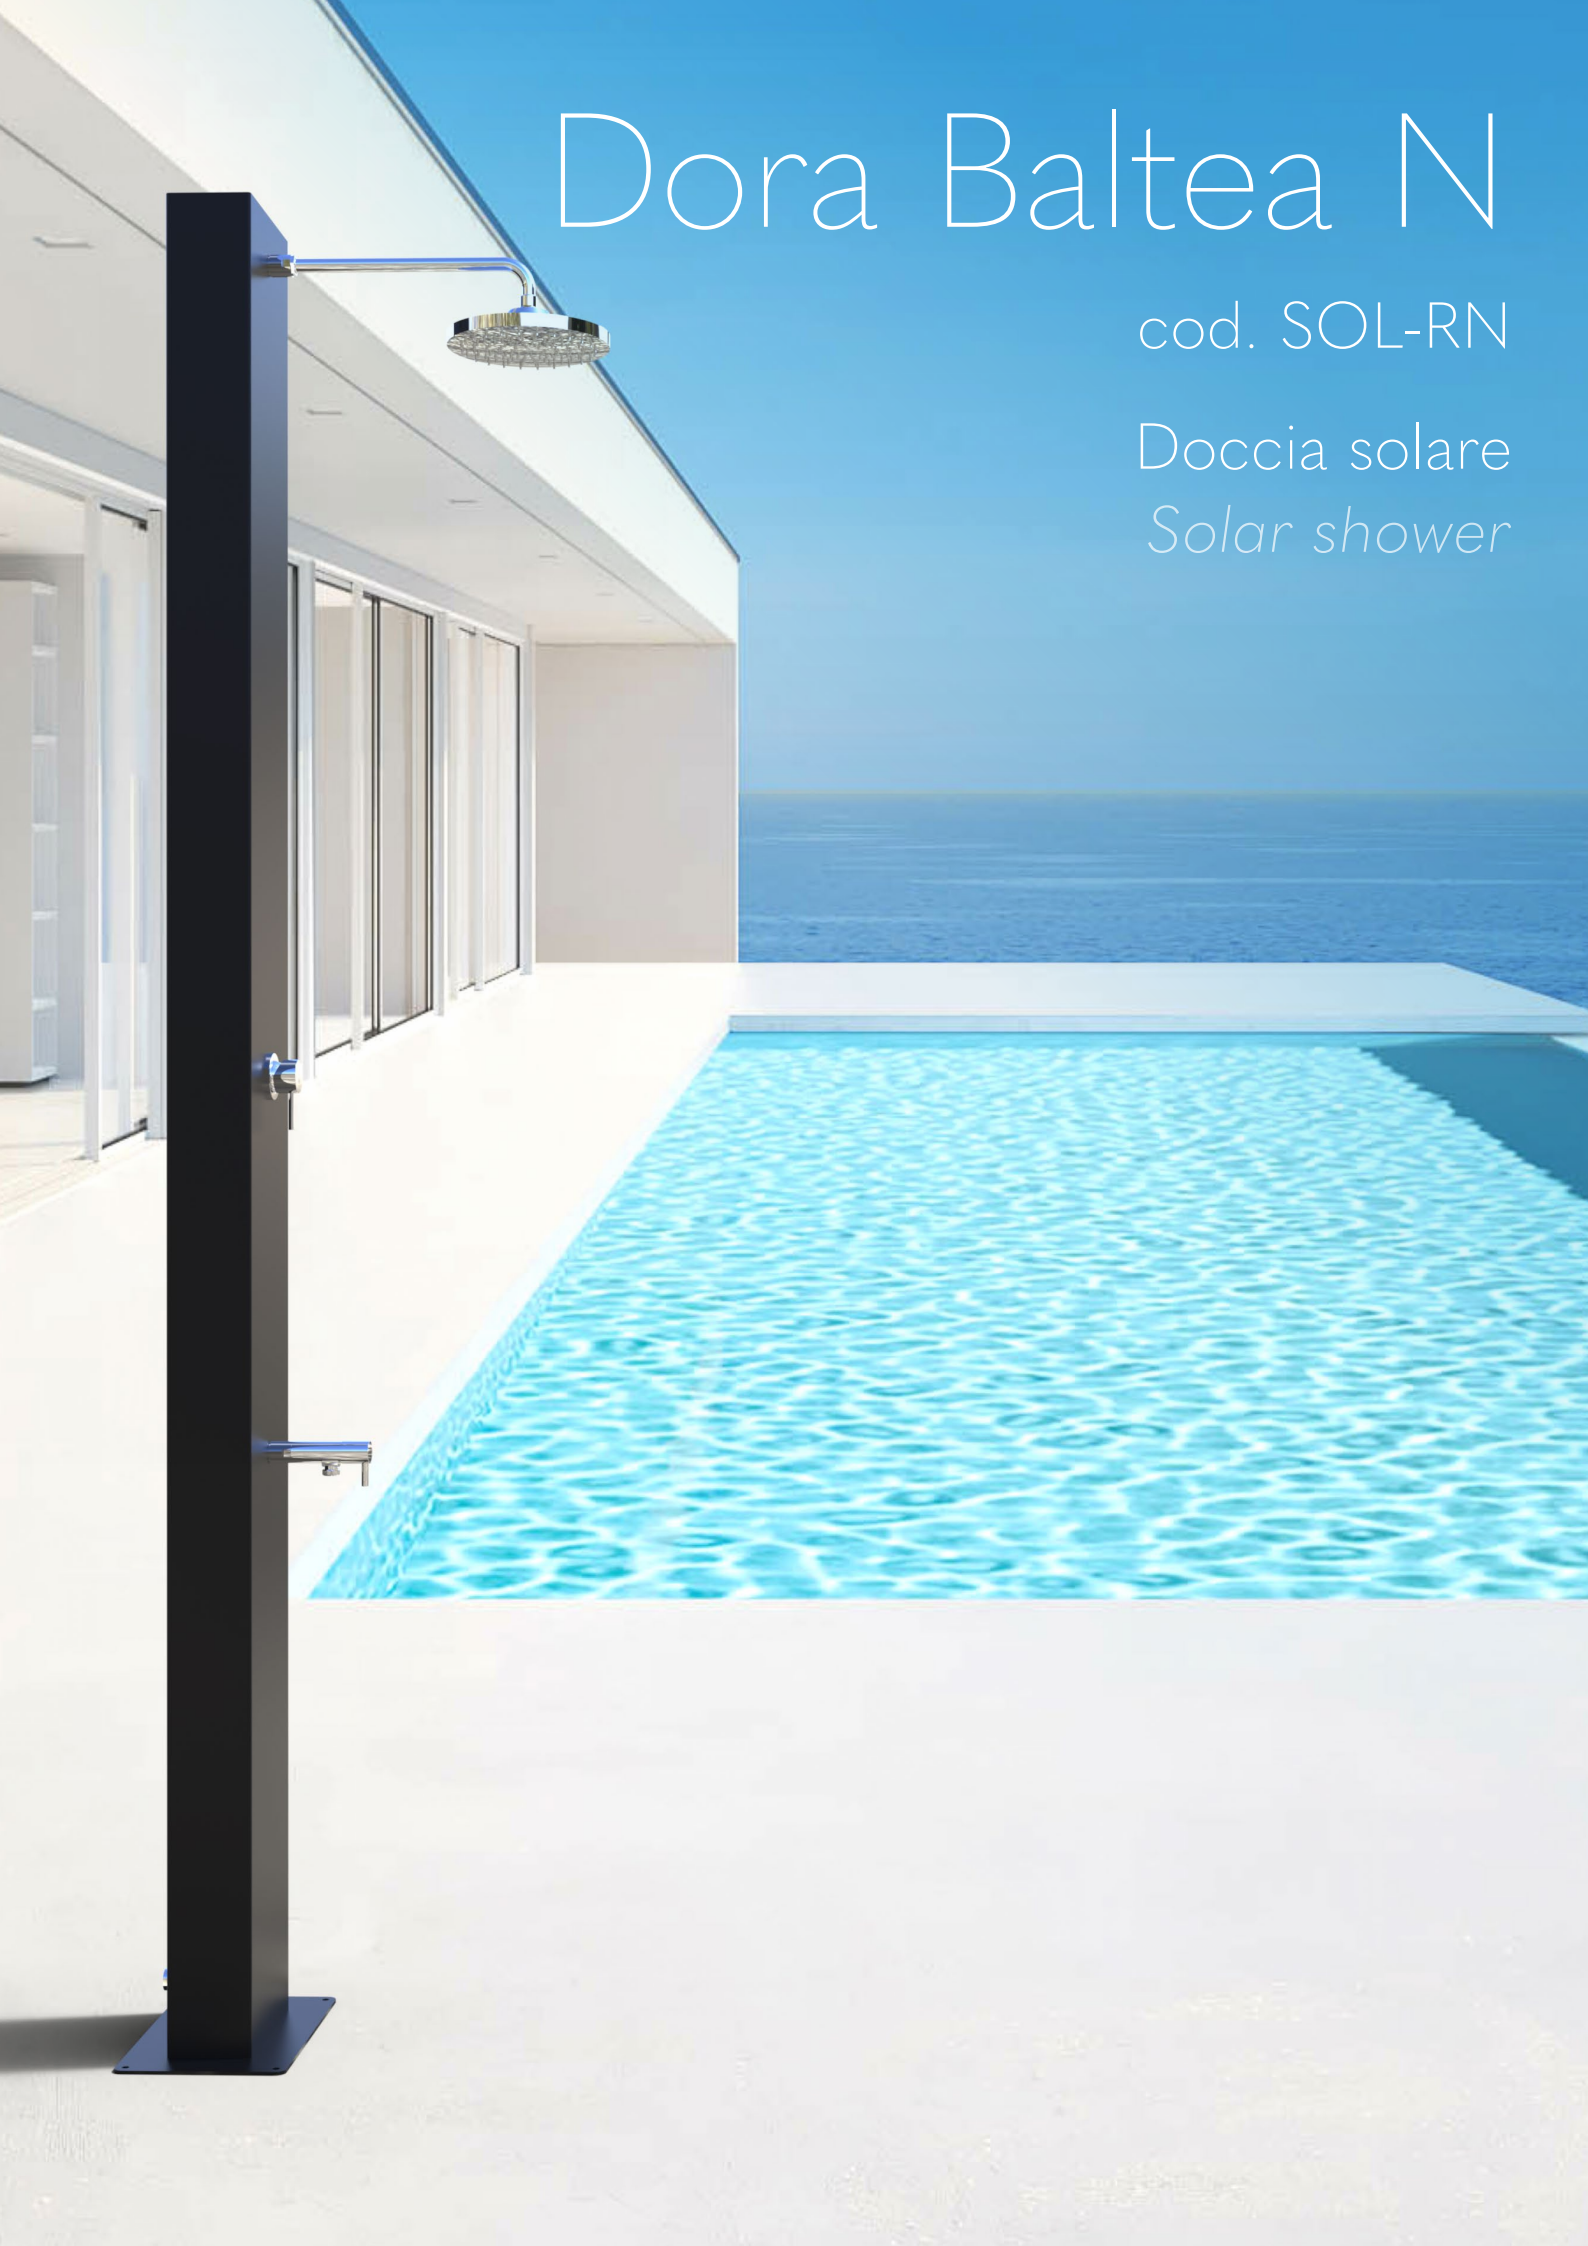

# Dora Baltea N

cod. SOL-RN

Doccia solare  
*Solar shower*

Dora Baltea la doccia solare più innovativa nel design. Le sue forme contemporanee la rendono adatta agli spazi più moderni, pur mantenendo le sue caratteristiche tecniche che permettono di godere di docce calde durante tutta la giornata grazie all'energia solare.

Dotata di una capacità di 40 litri di acqua, è caratterizzata da una robusta struttura in acciaio inox, con verniciatura nero opaco. Le sue parti idrauliche sono tutte realizzate in metallo nobile, adatto ad uso esterno. L'ampio soffione è dotato di ugelli gommati per la facile eliminazione del calcare, che aumenta la durata media del componente; è inoltre dotato di sistema "eco rain" che consente un notevole risparmio nell'acqua erogata.

Adatta agli ambienti più attuali, Dora Baltea rappresenta la soluzione perfetta per coniugare design e performance.

*Dora Baltea is the most innovative solar shower in design. Its contemporary shapes make it suitable for the most modern spaces, while maintaining its technical characteristics that allow you to enjoy hot showers throughout the day thanks to solar energy. Equipped with a capacity of 40 liters of water, it is characterized by a tough stainless steel structure, with matt black painting. Its hydraulic parts are all made of noble metal, suitable for outdoor use. The large shower head is equipped with rubberized nozzles for easy elimination of limescale, which increases the average life of the component; it is also equipped with an "eco rain" system which allows for considerable savings in the water supplied.*

*Suitable for the most current environments, Dora Baltea represents the perfect solution for combining design and performance.*

Easy Install

Made in Italy

Eco Rain

Anti Scale

Custom Color

Volume

Ral 9005  
Nero opaco  
Mat black