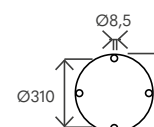

Materiale (serbatoio) Tank material		AISI 304
Capacità serbatoio Tank capacity	L	70
Attacco acqua water connection	in	1/2" F
Pressione massima Max pressure	bar	3
Valvola di sicurezza Safety valve		-
Doccia regol. in altezza Height-adjustable shower head		-
Soffione orientabile Adjustable shower head		✓
Miscelatore Water mixer		✓
Portasapone Soap dish		-
Peso a vuoto Net weight	Kg	29
Modello con miscelatore temporizzato Model with timed mixer		SOL-TXN