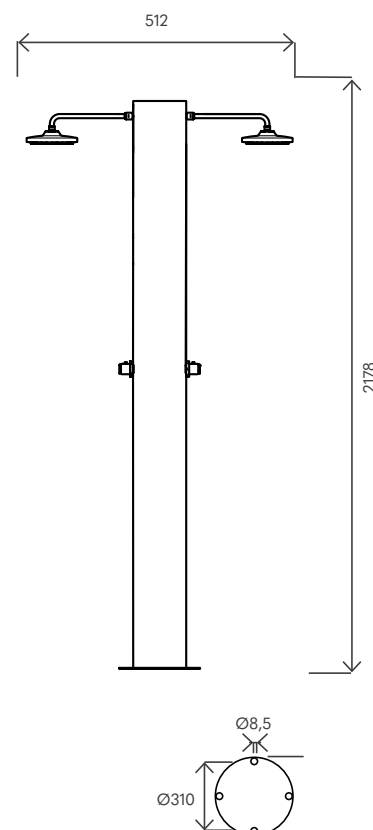

#### DATI TECNICI TECHNICAL DATA

Materiale (serbatoio) Tank material		AISI 304
Capacità serbatoio Tank capacity	L	70
Attacco acqua water connection	in	1/2" F
Pressione massima Max pressure	bar	3
Valvola di sicurezza Safety valve		-
Doccia regol. in altezza Height-adjustable shower head		-
2 Soffioni orientabili 2 Adjustable shower heads		✓
Miscelatore Water mixer		✓
Portasapone Soap dish		-
Peso a vuoto Net weight	Kg	31
Modello con miscelatore temporizzato Model with timed mixer		SOL-T2XN