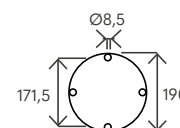

TRASPORTO TRANSPORT

Imballo 1 Pezzo Packing 1 Piece	l x p x h cm kg	35 x 35 x 225 15