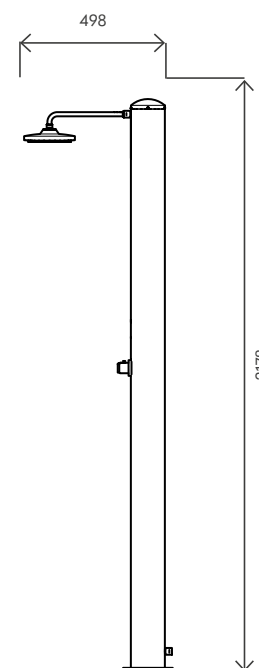

Easy Install

Made in Italy

Eco Rain

Volume

Anti Scale

DATI TECNICI TECHNICAL DATA

Materiale (serbatoio) <i>Tank material</i>		AISI 316L
Capacità serbatoio <i>Tank capacity</i>	L	28
Attacco acqua <i>water connection</i>	in	1/2" F
Pressione massima <i>Max pressure</i>	bar	3
Valvola di sicurezza <i>Safety valve</i>		-
Doccia regol. in altezza <i>Height-adjustable shower head</i>		-
Soffione orientabile <i>Adjustable shower head</i>		✓
Miscelatore <i>Water mixer</i>		✓
Portasapone <i>Soap dish</i>		-
Peso a vuoto <i>Net weight</i>	Kg	12
Modello con miscelatore temporizzato <i>Model with timed mixer</i>		SOL-TJS

TRASPORTO TRANSPORT

Imballo 1 Pezzo <i>Packing 1 Piece</i>	l x p x h cm kg	35 x 35 x 225 15