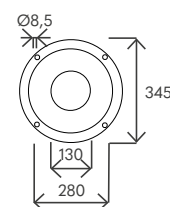

TRASPORTO TRANSPORT

Imballo 1 Pezzo Packing 1 Piece	l x p x h cm	35 x 35 x 225
	kg	19,9