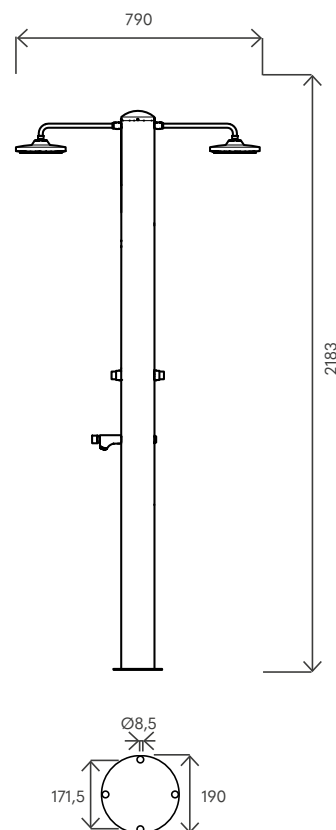

Made in Italy

Eco Rain

Easy Install

Anti Scale

DATI TECNICI TECHNICAL DATA

Materiale (serbatoio) Tank material		AISI 316L BA
Numero di attacchi No. of connections		1 (MUL-2R) 1 (MUL-2P)
Attacco acqua water connection	in	3/4" F
Pressione massima Max pressure	bar	3
Numero soffioni No. of Shower head		2
Soffione orientabile Adjustable shower head		✓
Numero lavapiedi No. of Foot washer		1
Modello con miscelatore Model with mixer		-
Modello con rubinetto Model with tap		MUL-2R
Modello con pulsante temporizzato Model with timed button		MUL-2P

TRASPORTO TRANSPORT

Imballo 1 Pezzo Packing 1 Piece	l x p x h cm	35 x 35 x 225
	kg	12,7