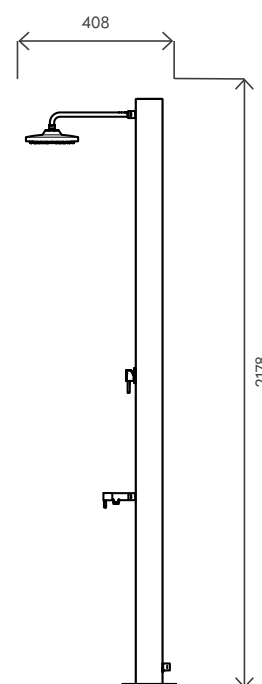

Suitable for the most current environments, Dora Baltea represents the perfect solution for combining design and performance.

Easy Install

Made in Italy

Eco Rain

Anti Scale

Custom Color

Volume

Ral 7015
Grigio ardesia
Slate gray

DATI TECNICI TECHNICAL DATA

Materiale (serbatoio) Tank material		AISI 304
Capacità serbatoio Tank capacity	L	40
Attacco acqua water connection	in	1/2" F
Pressione massima Max pressure	bar	3
Valvola di sicurezza Safety valve		-
Doccia regol. in altezza Height-adjustable shower head		-
Soffione orientabile Adjustable shower head		✓
Miscelatore Water mixer		✓
Portasapone Soap dish		-
Peso a vuoto Net weight	Kg	36
Modello con miscelatore e lavapiedi Model with mixer and foot washer		SOL-RA

TRASPORTO TRANSPORT

Imballo 1 Pezzo Packing 1 Piece	l x p x h cm	60 x 80 x 238
	kg	48