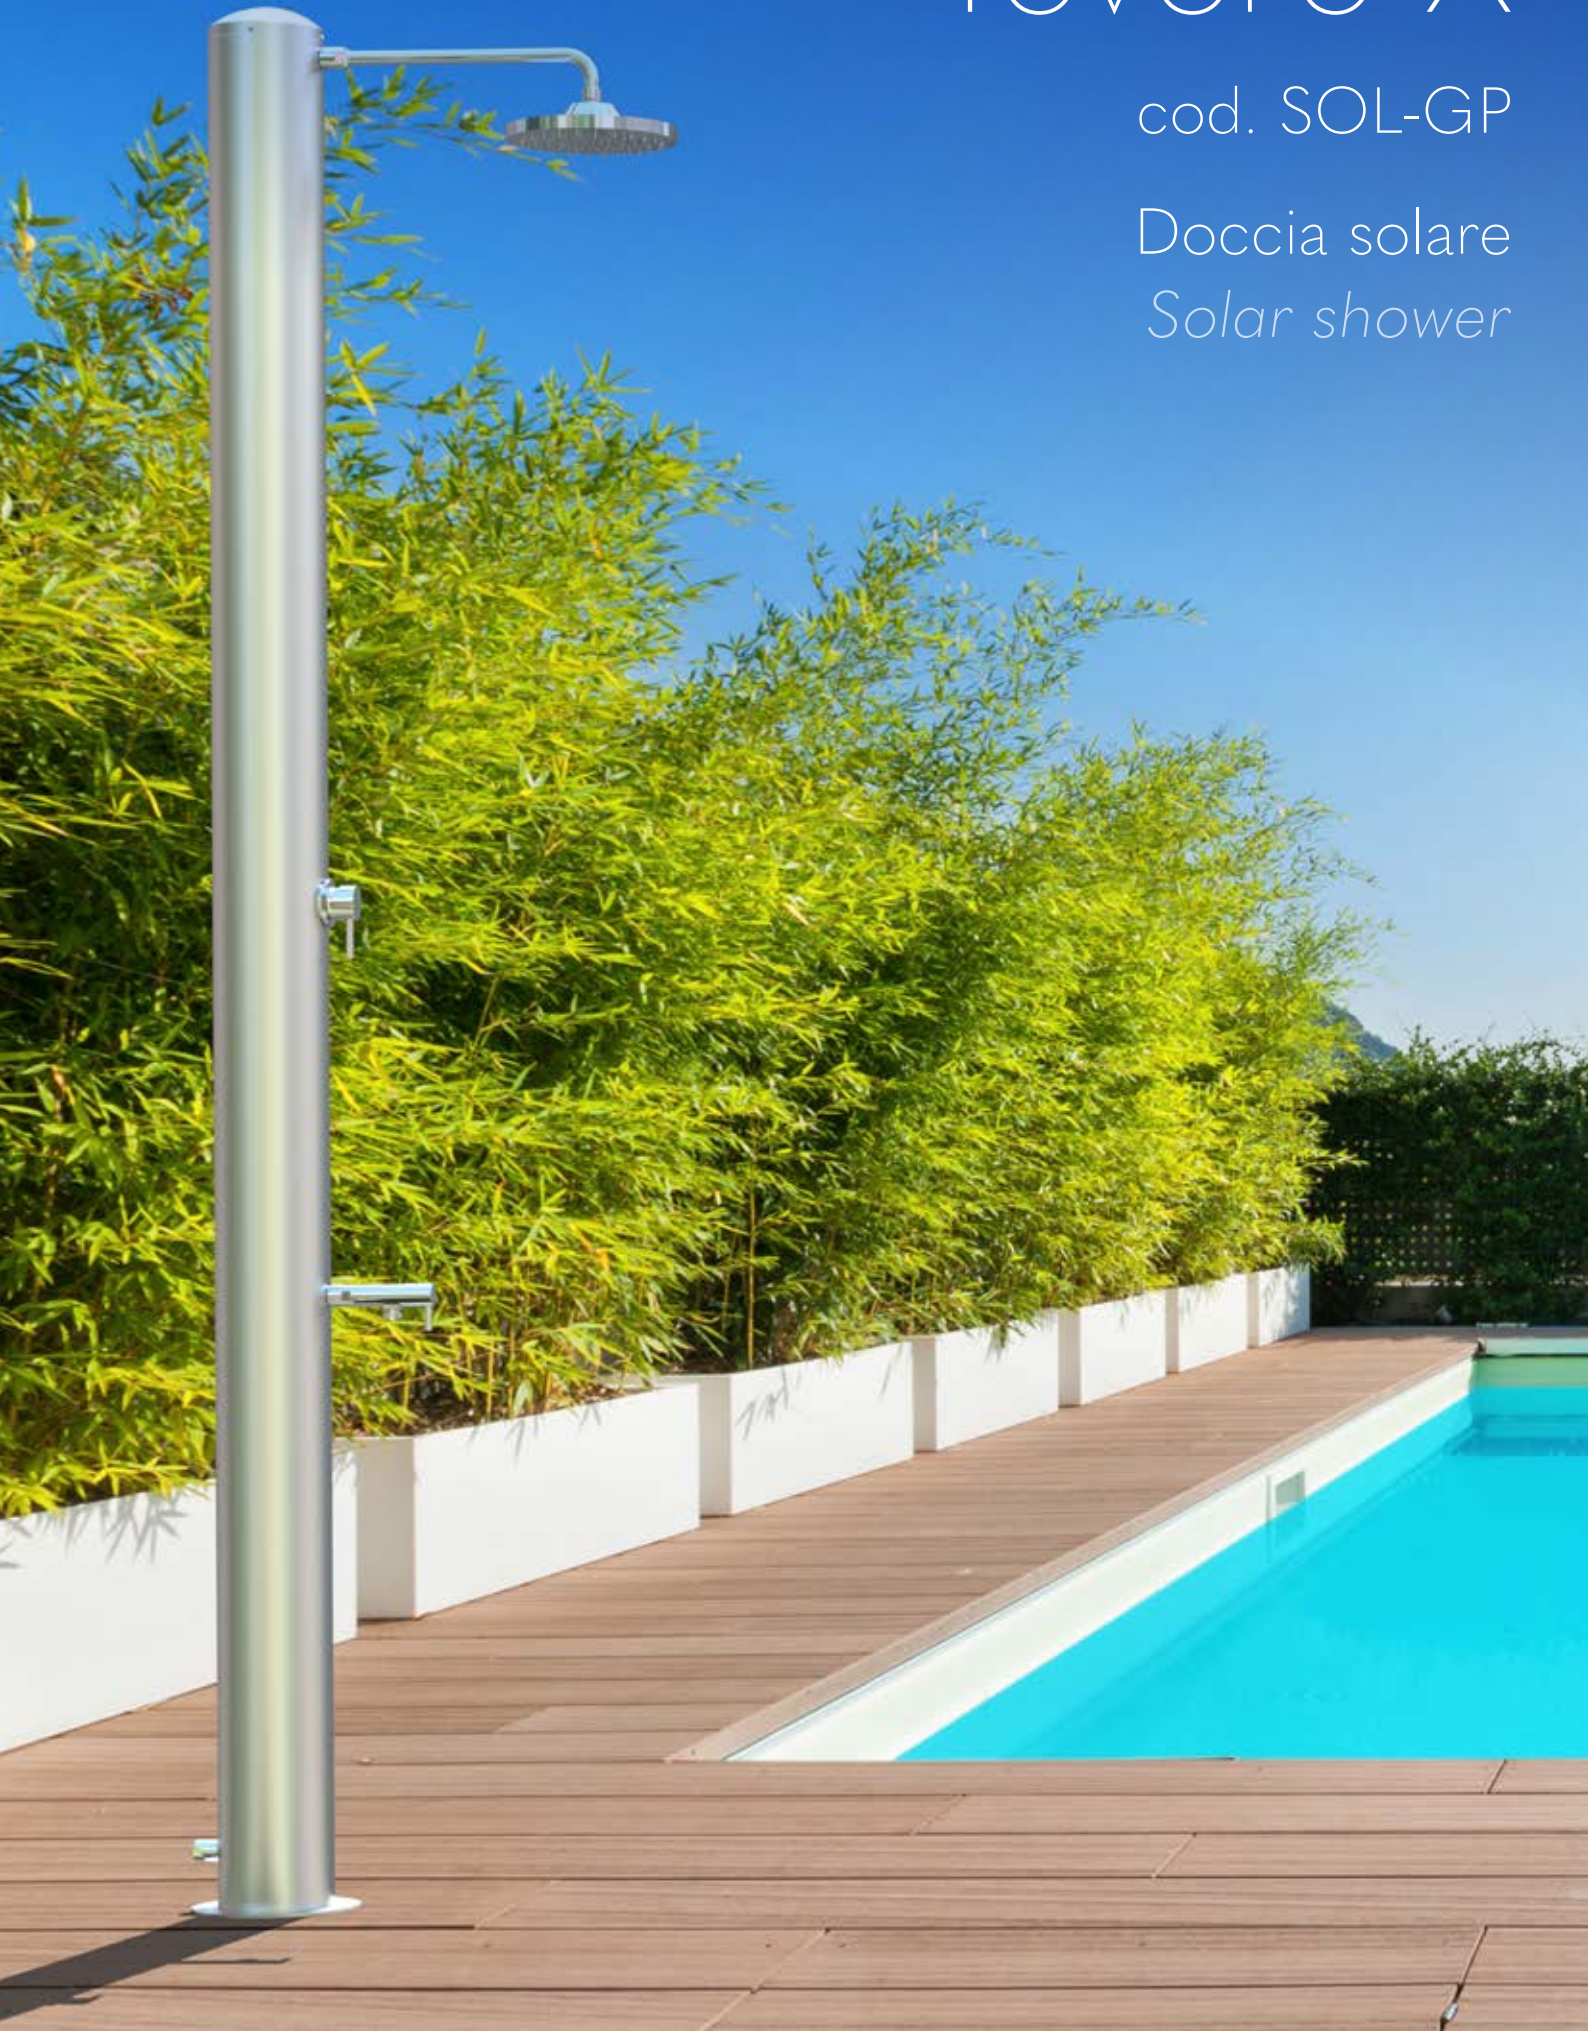

# Tevere X

cod. SOL-GP

Doccia solare  
*Solar shower*

Tevere è indubbiamente il modello passe-partout della linea Gocce. Compatta, dal design minimalista, si adatta perfettamente a tutti gli ambienti e necessita di pochissimo spazio per l'installazione. Si compone di un tubo solare in acciaio inox con finitura satinata che rifinisce la superficie e rende Tevere ancora più resistente agli agenti atmosferici. Le parti idrauliche, realizzate in metallo nobile, sono opportunamente studiate e trattate per uso esterno. Tra queste, l'innovativo soffione con morbidi ugelli gommati che rendono semplicissima e veloce l'eliminazione del calcare, allungando sensibilmente il ciclo di vita del componente. Il soffione a risparmio energetico "eco rain", grazie a particolari fessure situate nella griglia della doccia, miscela l'aria all'acqua, fornendo un getto potente ed efficace ed impiegando una minore quantità d'acqua. In una giornata soleggiata, Tevere regalerà fino al calar della sera il piacere dell'avvolgente tepore dell'acqua, riscaldata dai raggi solari.