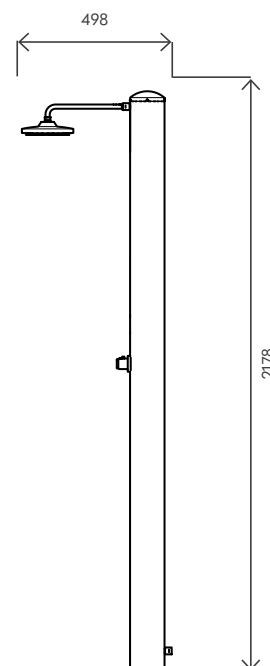

Easy Install

Made in Italy

Eco Rain

Anti Scale

Custom Color

Volume

Ral 1013
Bianco perla
Pearl white

DATI TECNICI TECHNICAL DATA

Materiale (serbatoio) Tank material		AISI 316L
Capacità serbatoio Tank capacity	L	28
Attacco acqua water connection	in	1/2" F
Pressione massima Max pressure	bar	3
Valvola di sicurezza Safety valve		-
Doccia regol. in altezza Height-adjustable shower head		-
Soffione orientabile Adjustable shower head		✓
Miscelatore Water mixer		✓
Portasapone Soap dish		-
Peso a vuoto Net weight	Kg	12
Modello con miscelatore temporizzato Model with timed mixer		SOL-TJB

TRASPORTO TRANSPORT

Imballo 1 Pezzo Packing 1 Piece	l x p x h cm kg	35 x 35 x 225 15