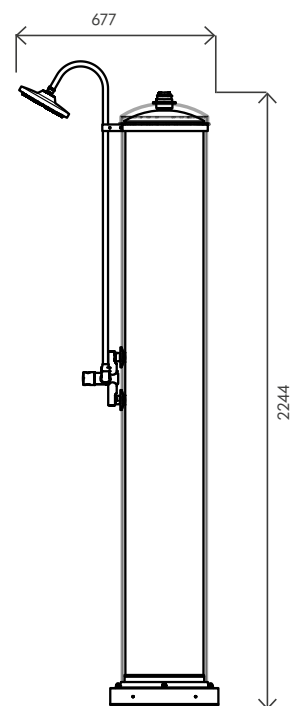

Easy Install

Made in Italy

Eco Rain

INOX
STAINLESS
STEEL

Anti Scale

Solar Booster

Volume

Ral 9005
Nero opaco
Mat black

DATI TECNICI TECHNICAL DATA

Materiale (serbatoio) <i>Tank material</i>		ACC.SMALTATO ENAMELLED STEEL
Capacità serbatoio <i>Tank capacity</i>	L	120
Attacco acqua <i>water connection</i>	in	3/4" M
Pressione massima <i>Max pressure</i>	bar	5
Valvola di sicurezza <i>Safety valve</i>		✓
Doccia regol. in altezza <i>Height-adjustable shower head</i>		-
Soffione orientabile <i>Adjustable shower head</i>		✓
Miscelatore <i>Water mixer</i>		✓
Portasapone <i>Soap dish</i>		-
Peso a vuoto <i>Net weight</i>	Kg	46
Modello con pulsante temporizzato <i>Model with timed button</i>		SOL-TM

TRASPORTO TRANSPORT

Imballo 1 Pezzo <i>Packing 1 Piece</i>	l x p x h cm	60 x 80 x 225
	kg	65