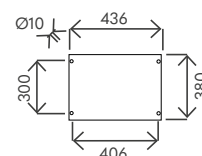

TRASPORTO TRANSPORT

Imballo 1 Pezzo <i>Packing 1 Piece</i>	l x p x h cm	60 x 80 x 225
	kg	65