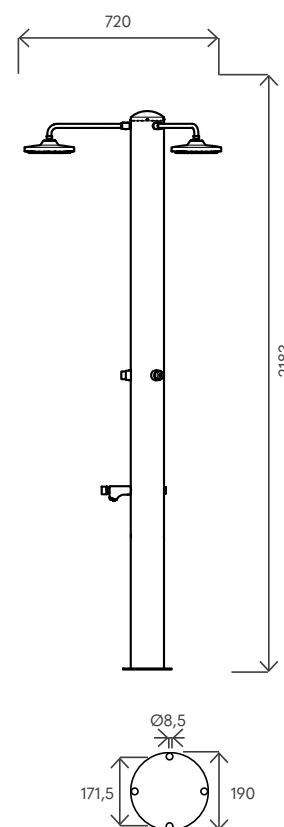

The perfect balance between style and solidity. The polished shower column, its round section and the slight curves that refine the elements of Mul-3, give this model a touch of elegance to its solid and stable structure. Mul-3 is the Gocce model of the Mul line with triple water outlet and foot washer. Made of polished AISI 316 stainless steel, Mul-3 grants excellent weather resistance and durability. The hydraulic parts are made of brass, copper and stainless steel. An internal flexible hose facilitates the connection to the water plant. The thick fixing base ensures a solid ground anchorage. This model is available in the MUL-3P version, with timed buttons that reduce water consumption. The functional and elegant solution for contexts with many utilities such as beaches, swimming pools, hotels and campsites.

Made in Italy

Easy Install

DATI TECNICI
TECHNICAL DATA

Materiale (serbatoio) <i>Tank material</i>	AISI 316 BA	
Numero di attacchi <i>No. of connections</i>	1 (MUL-3P)	
Attacco acqua <i>water connection</i>	in	3/4" F
Pressione massima <i>Max pressure</i>	bar	3
Numero soffioni <i>No. of Shower head</i>	3	
Soffione orientabile <i>Adjustable shower head</i>	✓	
Numero lavapiedi <i>No. of Foot washer</i>	1	
Modello con miscelatore <i>Model with mixer</i>	-	
Modello con rubinetto <i>Model with tap</i>	-	
Modello con pulsante temporizzato <i>Model with timed button</i>	MUL-3P	

TRASPORTO
TRANSPORT

Imballo 1 Pezzo <i>Packing 1 Piece</i>	l x p x h cm	35 x 35 x 225
	kg	14,2