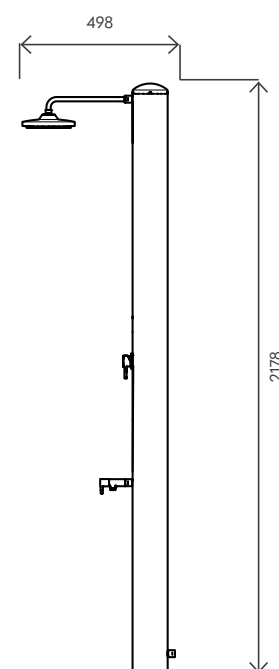

Easy Install

Made in Italy

Eco Rain

Anti Scale

Custom Color

Volume

Ral 7015
Grigio ardesia
Slate gray

DATI TECNICI TECHNICAL DATA

Materiale (serbatoio) <i>Tank material</i>		AISI 316L
Capacità serbatoio <i>Tank capacity</i>	L	28
Attacco acqua <i>water connection</i>	in	1/2" F
Pressione massima <i>Max pressure</i>	bar	3
Valvola di sicurezza <i>Safety valve</i>		-
Doccia regol. in altezza <i>Height-adjustable shower head</i>		-
Soffione orientabile <i>Adjustable shower head</i>		✓
Miscelatore <i>Water mixer</i>		✓
Portasapone <i>Soap dish</i>		-
Peso a vuoto <i>Net weight</i>	Kg	12
Modello con miscelatore e lavapiedi <i>Model with mixer and food washer</i>		SOL-JA

TRASPORTO TRANSPORT

Imballo 1 Pezzo <i>Packing 1 Piece</i>	l x p x h cm kg	35 x 35 x 225 15