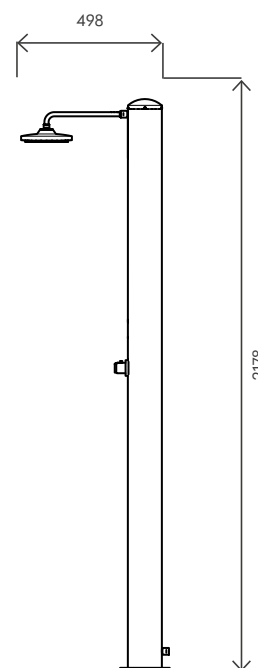

#### DATI TECNICI TECHNICAL DATA

Materiale (serbatoio) Tank material		AISI 316L
Capacità serbatoio Tank capacity	L	28
Attacco acqua water connection	in	1/2" F
Pressione massima Max pressure	bar	3
Valvola di sicurezza Safety valve		-
Doccia regol. in altezza Height-adjustable shower head		-
Soffione orientabile Adjustable shower head		✓
Miscelatore Water mixer		✓
Portasapone Soap dish		-
Peso a vuoto Net weight	Kg	12
Modello con miscelatore temporizzato Model with timed mixer		SOL-TGP