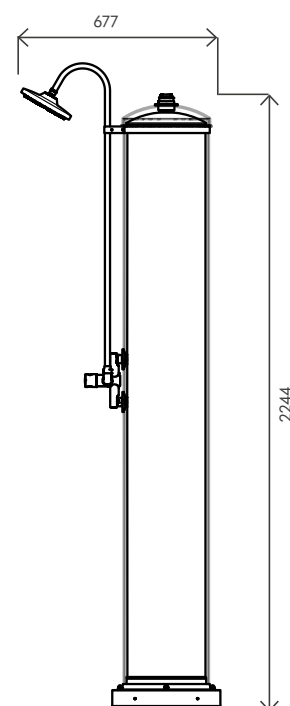

TRASPORTO TRANSPORT

Imballo 1 Pezzo <i>Packing 1 Piece</i>	l x p x h cm	60 x 80 x 225
	kg	65

Accessori *Accessories*

Soffione doccia D. 195 mm
Shower head D. 195 mm

COD: 130-0210

Soffione doccia D. 250 mm
acciaio inox AISI 304 lucido
ugelli in silicone anticalcare