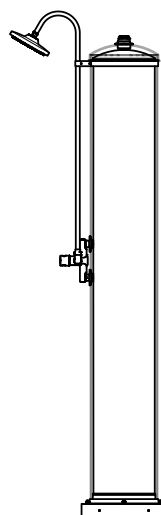

Adige T
Pag. 51