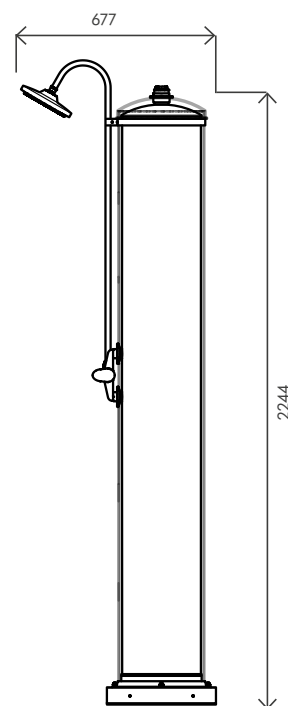

Easy Install

Made in Italy

Eco Rain

Anti Scale

Solar Booster

Volume

Ral 9005
Nero opaco
Mat black

DATI TECNICI TECHNICAL DATA

Materiale (serbatoio) <i>Tank material</i>		ACC.SMALTATO ENAMELLED STEEL
Capacità serbatoio <i>Tank capacity</i>	L	120
Attacco acqua <i>water connection</i>	in	3/4" M
Pressione massima <i>Max pressure</i>	bar	5
Valvola di sicurezza <i>Safety valve</i>		✓
Doccia regol. in altezza <i>Height-adjustable shower head</i>		-
Soffione orientabile <i>Adjustable shower head</i>		✓
Miscelatore <i>Water mixer</i>		✓
Portasapone <i>Soap dish</i>		-
Peso a vuoto <i>Net weight</i>	Kg	46
Modello con miscelatore <i>Model with mixer</i>		SOL-M

TRASPORTO TRANSPORT

Imballo 1 Pezzo <i>Packing 1 Piece</i>	l x p x h cm kg	60 x 80 x 225 65