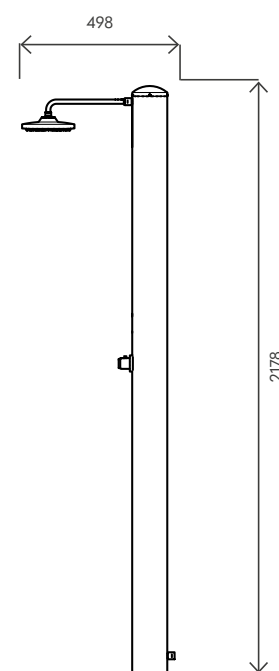

Easy Install

Made in Italy

Eco Rain

Anti Scale

Custom Color

Volume

Ral 7015
Grigio ardesia
Slate gray

DATI TECNICI TECHNICAL DATA

Materiale (serbatoio) <i>Tank material</i>		AISI 316L
Capacità serbatoio <i>Tank capacity</i>	L	28
Attacco acqua <i>water connection</i>	in	1/2" F
Pressione massima <i>Max pressure</i>	bar	3
Valvola di sicurezza <i>Safety valve</i>		-
Doccia regol. in altezza <i>Height-adjustable shower head</i>		-
Soffione orientabile <i>Adjustable shower head</i>		✓
Miscelatore <i>Water mixer</i>		✓
Portasapone <i>Soap dish</i>		-
Peso a vuoto <i>Net weight</i>	Kg	12
Modello con miscelatore temporizzato <i>Model with timed mixer</i>		SOL-TJA

TRASPORTO TRANSPORT

Imballo 1 Pezzo <i>Packing 1 Piece</i>	l x p x h kg	35 x 35 x 225 15