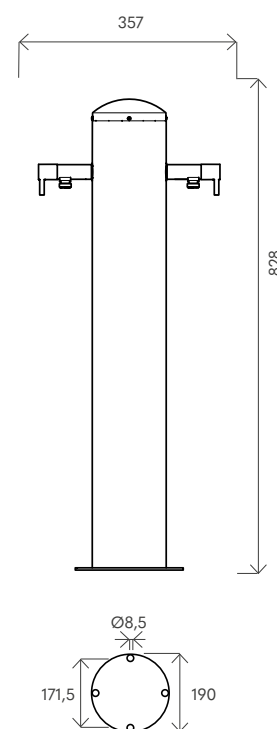

Just over 80 cm high, Lav-2 is the ideal solution for contexts such as hotels, farmhouses, beach resorts and campsites, where you need to optimize spaces and services without sacrificing style and elegance. Lav-2 is a double foot washer, of fine workmanship, made of polished AISI 316 stainless steel highly resistant to corrosion. The internal hydraulic parts are made of brass, copper and stainless steel, with a flexible connection hose that facilitates the connection to the plant. Lav-2 is firmly fixed to the ground thanks to its sturdy anchor base. It is available in 2 versions: LAV-2R, with manually closing taps, and LAV-2P, with timer buttons to reduce water consumption.

Made in Italy

Easy Install

DATI TECNICI TECHNICAL DATA

Materiale (serbatoio) Tank material	AISI 316 BA	
Numero di attacchi No. of connections	1 (LAV-2R) 1 (LAV-2P)	
Attacco acqua water connection	in	3/4" F
Pressione massima Max pressure	bar	3
Numero soffioni No. of Shower head	-	
Numero lavapiedi No. of Foot washer	2	
Modello con miscelatore Model with mixer	-	
Modello con rubinetto Model with tap	LAV-2R	
Modello con pulsante temporizzato Model with timed button	LAV-2P	

TRASPORTO TRANSPORT

Imballo 1 Pezzo Packing 1 Piece	l x p x h cm kg	35 x 35 x 96 7