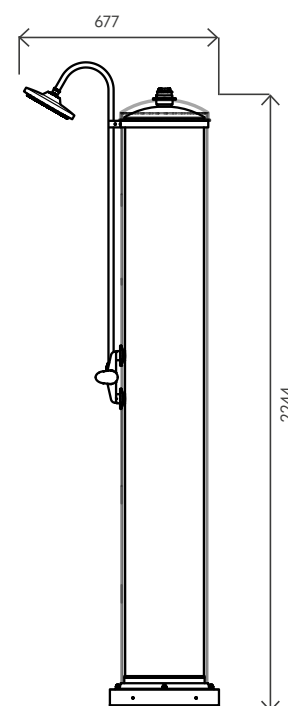

Easy Install

Made in Italy

Eco Rain

Anti Scale

Solar Booster

Volume

Ral 9005
Nero opaco
Mat black

DATI TECNICI TECHNICAL DATA

Materiale (serbatoio) <i>Tank material</i>		ACC.SMALTATO ENAMELLED STEEL
Capacità serbatoio <i>Tank capacity</i>	L	120
Attacco acqua <i>water connection</i>	in	3/4" M
Pressione massima <i>Max pressure</i>	bar	5
Valvola di sicurezza <i>Safety valve</i>		✓
Doccia regol. in altezza <i>Height-adjustable shower head</i>		-
Soffione orientabile <i>Adjustable shower head</i>		✓
Miscelatore <i>Water mixer</i>		✓
Portasapone <i>Soap dish</i>		-
Peso a vuoto <i>Net weight</i>	Kg	46
Modello con miscelatore <i>Model with mixer</i>		SOL-M

TRASPORTO TRANSPORT

Imballo 1 Pezzo <i>Packing 1 Piece</i>	l x p x h cm kg	60 x 80 x 225 65