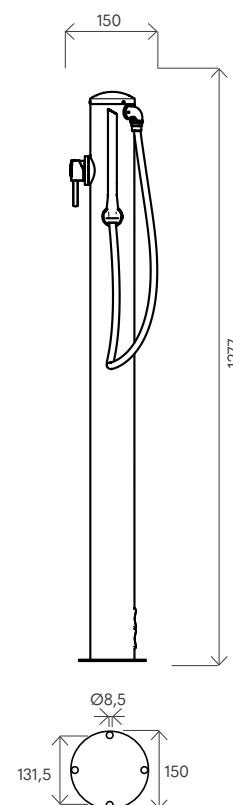

Flex is the refreshing solution to get rid of chlorine, salt or simply to enjoy a moment of fresh relief, in the sultry summer days. Minimal and compact, Flex is equipped with a practical flexible and anti-scale shower. Available both in the version with water mixer and in the version with quick pitch tap and manual closing, Flex is made of high quality polished stainless steel to ensure excellent resistance to atmospheric agents and corrosion. The fixing basement is designed to ensure a strong and stable ground anchorage. Internal flexible connection hoses facilitate the connection to the plant, making the installation a simple and fast operation. The ideal product for those who are looking for a compact and versatile shower. The comfort of a shower, in the small size of a foot washer.

Made in Italy

Easy Install

Smart Solution

DATI TECNICI TECHNICAL DATA

Materiale (serbatoio) Tank material		AISI 316L BA
Numero di attacchi No. of connections		2 (FLEX-M) 1 (FLEX-R)
Attacco acqua water connection	in	3/4" F
Pressione massima Max pressure	bar	3
Numero soffioni No. of Shower head		1
Numero lavapiedi No. of Foot washer		-
Modello con miscelatore Model with mixer		FLEX-M
Modello con rubinetto Model with tap		FLEX-R
Modello con pulsante temporizzato Model with timed button		-

TRASPORTO TRANSPORT

Imballo 1 Pezzo Packing 1 Piece	l x p x h cm	35 x 35 x 135
	kg	8,3