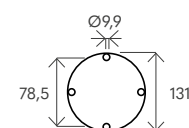

TRASPORTO TRANSPORT

Imballo 1 Pezzo <i>Packing 1 Piece</i>	l x p x h cm	15 x 15 x 105
	kg	4