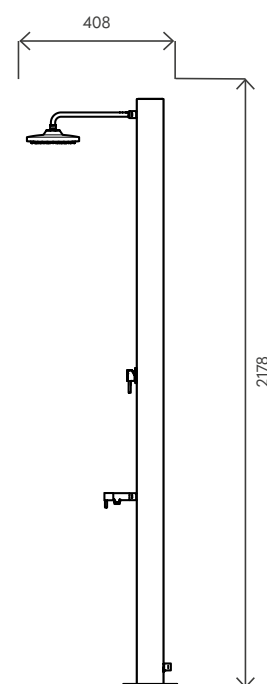

Suitable for the most current environments, Dora Baltea represents the perfect solution for combining design and performance.

Easy Install

Made in Italy

Eco Rain

Anti Scale

Custom Color

Volume

Ral 4625C
Vernice Corten
Corten paint

DATI TECNICI TECHNICAL DATA

Materiale (serbatoio) Tank material		AISI 304
Capacità serbatoio Tank capacity	L	40
Attacco acqua water connection	in	1/2" F
Pressione massima Max pressure	bar	3
Valvola di sicurezza Safety valve		-
Doccia regol. in altezza Height-adjustable shower head		-
Soffione orientabile Adjustable shower head		✓
Miscelatore Water mixer		✓
Portasapone Soap dish		-
Peso a vuoto Net weight	Kg	36
Modello con miscelatore e lavapiedi Model with mixer and foot washer		SOL-R4625

TRASPORTO TRANSPORT

Imballo 1 Pezzo Packing 1 Piece	l x p x h cm	60 x 80 x 238
	kg	48