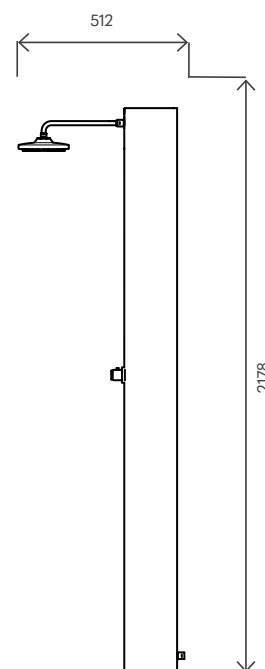

Easy Install

Made in Italy

Eco Rain

Anti Scale

Custom Color

Volume

Ral 9005
Nero opaco
Mat black

DATI TECNICI TECHNICAL DATA

Materiale (serbatoio) Tank material		AISI 304
Capacità serbatoio Tank capacity	L	70
Attacco acqua water connection	in	1/2" F
Pressione massima Max pressure	bar	3
Valvola di sicurezza Safety valve		-
Doccia regol. in altezza Height-adjustable shower head		-
Soffione orientabile Adjustable shower head		✓
Miscelatore Water mixer		✓
Portasapone Soap dish		-
Peso a vuoto Net weight	Kg	29
Modello con miscelatore temporizzato Model with timed mixer		SOL-TXN

TRASPORTO TRANSPORT

Imballo 1 Pezzo Packing 1 Piece	l x p x h cm kg	60 x 80 x 238 42