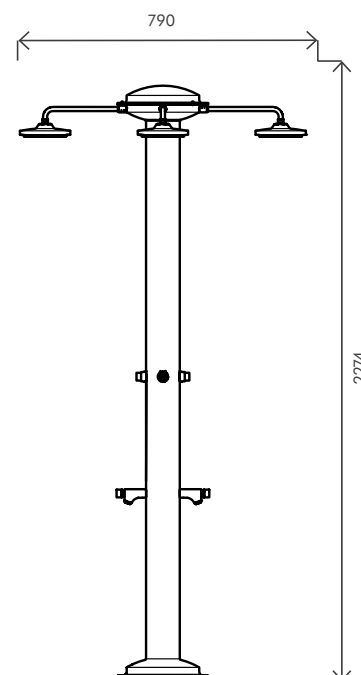

Mul-4 is the Gocce traditional shower of the Mul line designed specifically for contexts with many users and large turnout. Occupying the space of a single shower station, Mul-4 is equipped with 4 shower heads and 2 foot-washers. The structure, made up of a round solid shower column in fine and polished AISI 316L stainless steel, grants durability and excellent resistance to atmospheric agents and UV rays. The internal hydraulic parts are made of brass, copper and stainless steel. A flexible water connection hose makes the connection to the plant a quick and easy operation. This model is available in the MUL-4P version, equipped with timer buttons. Functional, versatile and elegant. With Mul-4, even in crowded situations, you can immediately relax under the comfortable jet of the shower, avoiding tedious waiting times.

Made in Italy

Eco Rain

Easy Install

Anti Scale

DATI TECNICI TECHNICAL DATA

Materiale (serbatoio) Tank material	AISI 316L BA	
Numero di attacchi No. of connections	1 (MUL-4P)	
Attacco acqua water connection	in	3/4" F
Pressione massima Max pressure	bar	3
Numero soffioni No. of Shower head	4	
Soffione orientabile Adjustable shower head	✓	
Numero lavapiedi No. of Foot washer	2	
Modello con miscelatore Model with mixer	-	
Modello con rubinetto Model with tap	-	
Modello con pulsante temporizzato Model with timed button	MUL-4P	

TRASPORTO TRANSPORT

Imballo 1 Pezzo Packing 1 Piece	l x p x h cm	35 x 35 x 225
	kg	19,9