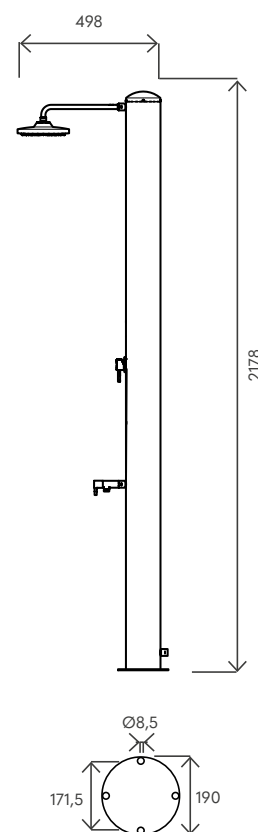

Easy Install

Made in Italy

Eco Rain

Volume

Anti Scale

DATI TECNICI TECHNICAL DATA

Materiale (serbatoio) Tank material		AISI 316L
Capacità serbatoio Tank capacity	L	28
Attacco acqua water connection	in	1/2" F
Pressione massima Max pressure	bar	3
Valvola di sicurezza Safety valve		-
Doccia regol. in altezza Height-adjustable shower head		-
Soffione orientabile Adjustable shower head		✓
Miscelatore Water mixer		✓
Portasapone Soap dish		-
Peso a vuoto Net weight	Kg	12
Modello con miscelatore e lavapiedi Model with mixer and foot washer		SOL-JS