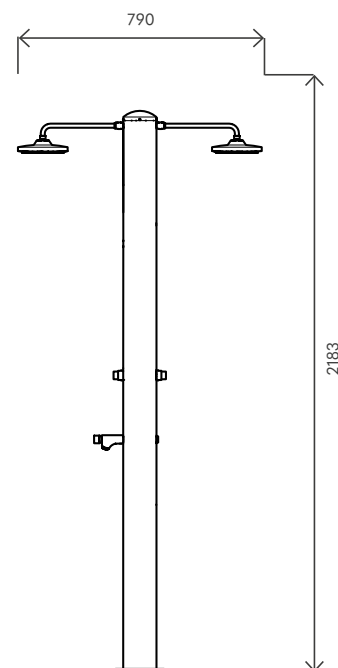

Made in Italy

Easy Install

DATI TECNICI TECHNICAL DATA

Materiale (serbatoio) Tank material		AISI 316 BA
Numero di attacchi No. of connections		1 (MUL-2R) 1 (MUL-2P)
Attacco acqua water connection	in	3/4" F
Pressione massima Max pressure	bar	3
Numero soffioni No. of Shower head		2
Soffione orientabile Adjustable shower head		✓
Numero lavapiedi No. of Foot washer		1
Modello con miscelatore Model with mixer		-
Modello con rubinetto Model with tap		MUL-2R
Modello con pulsante temporizzato Model with timed button		MUL-2P

TRASPORTO TRANSPORT

Imballo 1 Pezzo Packing 1 Piece	l x p x h cm	35 x 35 x 225
	kg	12,7