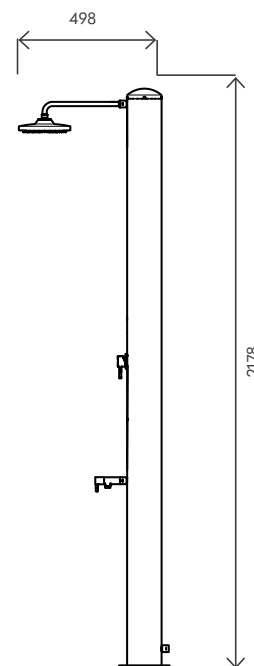

Easy Install

Made in Italy

Eco Rain

Anti Scale

Custom Color

Volume

Ral 1013
Bianco perla
Pearl white

DATI TECNICI TECHNICAL DATA

Materiale (serbatoio) Tank material		AISI 316L
Capacità serbatoio Tank capacity	L	28
Attacco acqua water connection	in	1/2" F
Pressione massima Max pressure	bar	3
Valvola di sicurezza Safety valve		-
Doccia regol. in altezza Height-adjustable shower head		-
Soffione orientabile Adjustable shower head		✓
Miscelatore Water mixer		✓
Portasapone Soap dish		-
Peso a vuoto Net weight	Kg	12
Modello con miscelatore e lavapiedi Model with mixer and foot washer		SOL-GB

TRASPORTO TRANSPORT

Imballo 1 Pezzo Packing 1 Piece	l x p x h cm kg	35 x 35 x 225 15