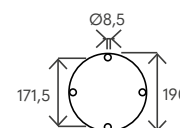

TRASPORTO TRANSPORT

Imballo 1 Pezzo <i>Packing 1 Piece</i>	l x p x h cm kg	35 x 35 x 225 15