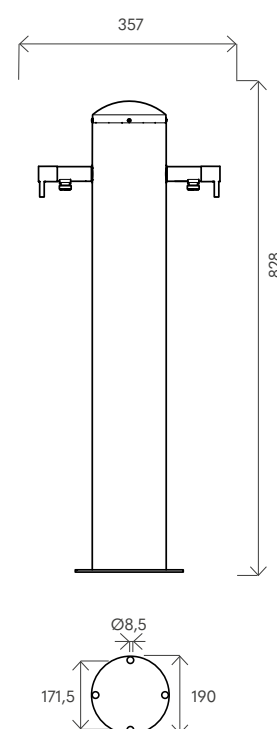

Made in Italy

Easy Install

DATI TECNICI TECHNICAL DATA

Materiale (serbatoio) Tank material	AISI 316L BA	
Numero di attacchi No. of connections	1 (LAV-2R) 1 (LAV-2P)	
Attacco acqua water connection	in	3/4" F
Pressione massima Max pressure	bar	3
Numero soffioni No. of Shower head	-	
Numero lavapiedi No. of Foot washer	2	
Modello con miscelatore Model with mixer	-	
Modello con rubinetto Model with tap	LAV-2R	
Modello con pulsante temporizzato Model with timed button	LAV-2P	