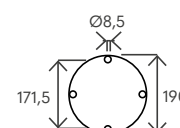

TRASPORTO TRANSPORT

Imballo 1 Pezzo Packing 1 Piece	l x p x h cm kg	35 x 35 x 225 15