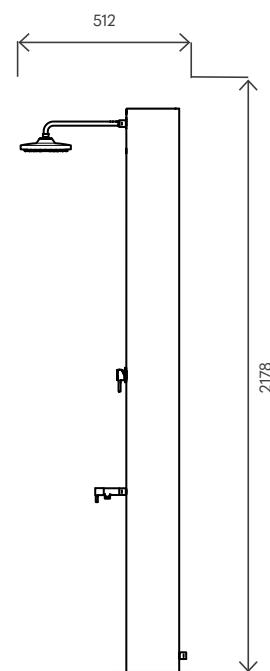

Easy Install

Made in Italy

Eco Rain

Anti Scale

Custom Color

Volume

Ral 7015
Grigio ardesia
Slate gray

DATI TECNICI TECHNICAL DATA

Materiale (serbatoio) Tank material		AISI 304
Capacità serbatoio Tank capacity	L	70
Attacco acqua water connection	in	1/2" F
Pressione massima Max pressure	bar	3
Valvola di sicurezza Safety valve		-
Doccia regol. in altezza Height-adjustable shower head		-
Soffione orientabile Adjustable shower head		✓
Miscelatore Water mixer		✓
Portasapone Soap dish		-
Peso a vuoto Net weight	Kg	29
Modello con miscelatore e lavapiedi Model with mixer and foot washer		SOL-XA

TRASPORTO TRANSPORT

Imballo 1 Pezzo Packing 1 Piece	l x p x h cm kg	60 x 80 x 238 42