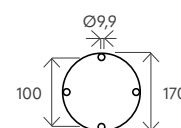

TRASPORTO TRANSPORT

Imballo 1 Pezzo <i>Packing 1 Piece</i>	l x p x h cm	35 x 35 x 135
	kg	5