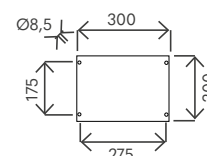

DATI TECNICI TECHNICAL DATA

Materiale (serbatoio) Tank material		AISI 304
Capacità serbatoio Tank capacity	L	40
Attacco acqua water connection	in	1/2" F
Pressione massima Max pressure	bar	3
Valvola di sicurezza Safety valve		-
Doccia regol. in altezza Height-adjustable shower head		-
Soffione orientabile Adjustable shower head		✓
Miscelatore Water mixer		✓
Portasapone Soap dish		-
Peso a vuoto Net weight	Kg	36
Modello con miscelatore e lavapiedi Model with mixer and foot washer		SOL-RA