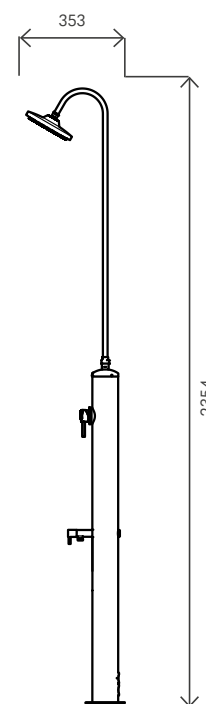

Made in Italy

Easy Install

DATI TECNICI TECHNICAL DATA

Materiale (serbatoio) Tank material		AISI 316 BA
Numero di attacchi No. of connections		2 (MINIJET-M) 1 (MINIJET-P) 1 (MINIJET-R)
Attacco acqua water connection	in	3/4" F
Pressione massima Max pressure	bar	3
Numero soffioni No. of Shower head		1
Soffione orientabile Adjustable shower head		✓
Numero lavapiedi No. of Foot washer		1
Modello con miscelatore Model with mixer		MINIJET-M
Modello con rubinetto Model with tap		MINIJET-R
Modello con pulsante temporizzato Model with timed button		MINIJET-P

TRASPORTO TRANSPORT

Imballo 1 Pezzo Packing 1 Piece	l x p x h cm	35 x 35 x 135
	kg	8,6