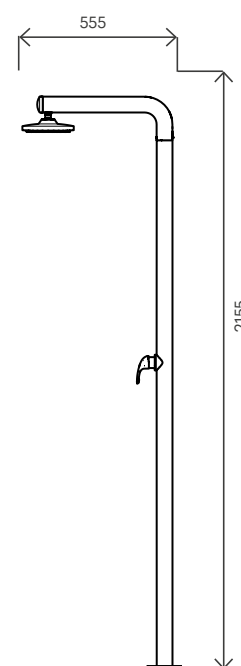

Stilo is the traditional shower with a timeless design. A classic model with elements of modern practicality and valuable finishes. Stilo is available in 2 versions: STILO-M, with water mixer, to regulate the water temperature in an optimal way, and STILO-P, with timer button to reduce at best water consumption. Stilo is made of high quality AISI 304 polished stainless steel to ensure the product excellent resistance to atmospheric agents and corrosion. The fixing base is designed to ensure a strong and stable ground anchorage.

Stilo combines the comfort of a domestic shower, with adjustable temperature, and the pleasure and freedom of having a shower at any time of the day: a relaxing bath "en plein air".

Made in Italy

Easy Install

Eco Rain

Anti Scale

DATI TECNICI TECHNICAL DATA

Materiale (serbatoio) Tank material		AISI 304
Numero di attacchi No. of connections		2 (STILO-M) 1 (STILO-P)
Attacco acqua water connection	in	1/2" F
Pressione massima Max pressure	bar	3
Numero soffioni No. of Shower head		1
Soffione orientabile Adjustable shower head		✓
Numero lavapiedi No. of Foot washer		-
Modello con miscelatore Model with mixer		STILO-M
Modello con rubinetto Model with tap		-
Modello con pulsante temporizzato Model with timed button		STILO-P

TRASPORTO TRANSPORT

Imballo 1 Pezzo Packing 1 Piece	l x p x h cm	35 x 35 x 225
	kg	6,5