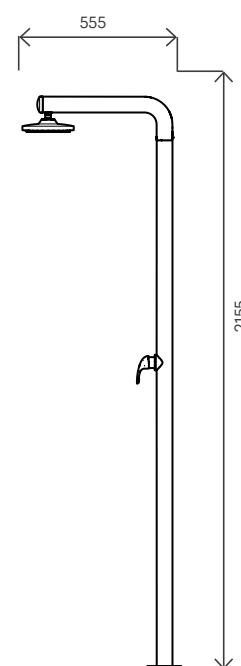

Stilo is the traditional shower with a timeless design. A classic model with elements of modern practicality and valuable finishes. Stilo is available in 2 versions: STILO-M, with water mixer, to regulate the water temperature in an optimal way, and STILO-P, with timer button to reduce at best water consumption. Stilo is made of high quality AISI 304 polished stainless steel to ensure the product excellent resistance to atmospheric agents and corrosion. The fixing base is designed to ensure a strong and stable ground anchorage.

Stilo combines the comfort of a domestic shower, with adjustable temperature, and the pleasure and freedom of having a shower at any time of the day: a relaxing bath "en plein air".

Made in Italy

Easy Install

Eco Rain

Anti Scale

DATI TECNICI TECHNICAL DATA

Materiale (serbatoio) Tank material	AISI 304 BA	
Numero di attacchi No. of connections	2 (STILO-M) 1 (STILO-P)	
Attacco acqua water connection	in	1/2" F
Pressione massima Max pressure	bar	3
Numero soffioni No. of Shower head	1	
Soffione orientabile Adjustable shower head	✓	
Numero lavapiedi No. of Foot washer	-	
Modello con miscelatore Model with mixer	STILO-M	
Modello con rubinetto Model with tap	-	
Modello con pulsante temporizzato Model with timed button	STILO-P	

TRASPORTO TRANSPORT

Imballo 1 Pezzo Packing 1 Piece	l x p x h cm	35 x 35 x 225
	kg	6,5