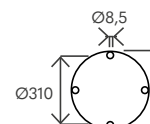

TRASPORTO TRANSPORT

Imballo 1 Pezzo Packing 1 Piece	l x p x h cm kg	60 x 80 x 238 42