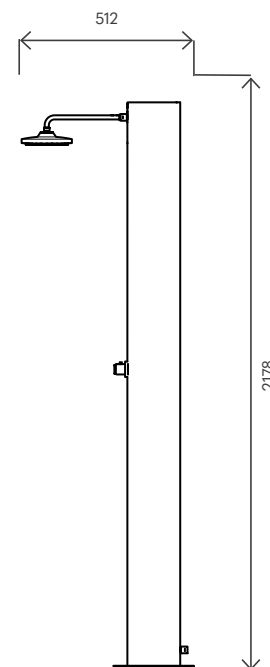

Easy Install

Made in Italy

Eco Rain

Anti Scale

Custom Color

Volume

Ral 7015
Grigio ardesia
Slate gray

DATI TECNICI TECHNICAL DATA

Materiale (serbatoio) Tank material		AISI 304
Capacità serbatoio Tank capacity	L	70
Attacco acqua water connection	in	1/2" F
Pressione massima Max pressure	bar	3
Valvola di sicurezza Safety valve		-
Doccia regol. in altezza Height-adjustable shower head		-
Soffione orientabile Adjustable shower head		✓
Miscelatore Water mixer		✓
Portasapone Soap dish		-
Peso a vuoto Net weight	Kg	29
Modello con miscelatore temporizzato Model with timed mixer		SOL-TXA

TRASPORTO TRANSPORT

Imballo 1 Pezzo Packing 1 Piece	l x p x h cm kg	60 x 80 x 238 42