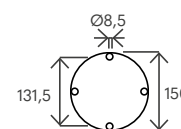

TRASPORTO TRANSPORT

Imballo 1 Pezzo Packing 1 Piece	l x p x h cm	35 x 35 x 135
	kg	8,6