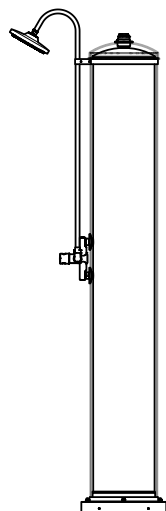

Adige M
Pag. 47

Adige T
Pag. 49

Indice Docce tradizionali

Index Traditional showers

prices.atimariani.it/gocce

La doccia tradizionale Gocce è dedicata a chi vuole godersi la piacevole carezza dell'acqua sulla pelle e avere la tranquillità di poter sempre regolare e scegliere la temperatura più adatta al momento. La gamma si compone di 10 modelli ed è concepita per adattarsi alle molteplici situazioni atmosferico-ambientali di giardini, piscine, campeggi e spiagge. Tutti i modelli sono realizzati in acciaio inox di alta qualità, con finiture in grado di garantire massima resistenza alla corrosione. La semplicità di fissaggio e la facilità d'uso rendono le docce Gocce un prodotto estremamente versatile, adatto ad ogni tipo di installazione.