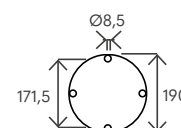

TRASPORTO TRANSPORT

Imballo 1 Pezzo Packing 1 Piece	l x p x h cm kg	35 x 35 x 225 15