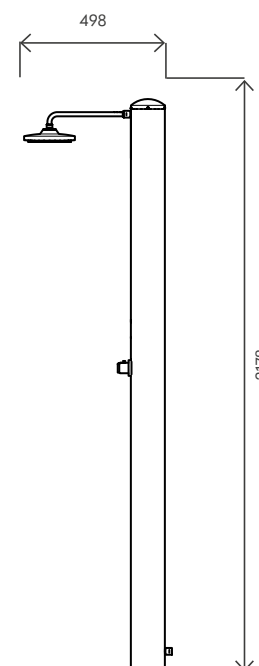

Easy Install

Made in Italy

Eco Rain

Anti Scale

Custom Color

Volume

Ral 9005
Nero opaco
Mat black

DATI TECNICI TECHNICAL DATA

Materiale (serbatoio) Tank material		AISI 316L
Capacità serbatoio Tank capacity	L	28
Attacco acqua water connection	in	1/2" F
Pressione massima Max pressure	bar	3
Valvola di sicurezza Safety valve		-
Doccia regol. in altezza Height-adjustable shower head		-
Soffione orientabile Adjustable shower head		✓
Miscelatore Water mixer		✓
Portasapone Soap dish		-
Peso a vuoto Net weight	Kg	12
Modello con miscelatore temporizzato Model with timed mixer		SOL-TJN

TRASPORTO TRANSPORT

Imballo 1 Pezzo Packing 1 Piece	l x p x h cm kg	35 x 35 x 225 15