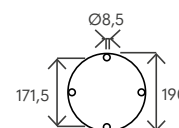

#### DATI TECNICI TECHNICAL DATA

Materiale (serbatoio) Tank material		AISI 316L
Capacità serbatoio Tank capacity	L	28
Attacco acqua water connection	in	1/2" F
Pressione massima Max pressure	bar	3
Valvola di sicurezza Safety valve		-
Doccia regol. in altezza Height-adjustable shower head		-
Soffione orientabile Adjustable shower head		✓
Miscelatore Water mixer		✓
Portasapone Soap dish		-
Peso a vuoto Net weight	Kg	12
Modello con miscelatore temporizzato Model with timed mixer		SOL-TGP