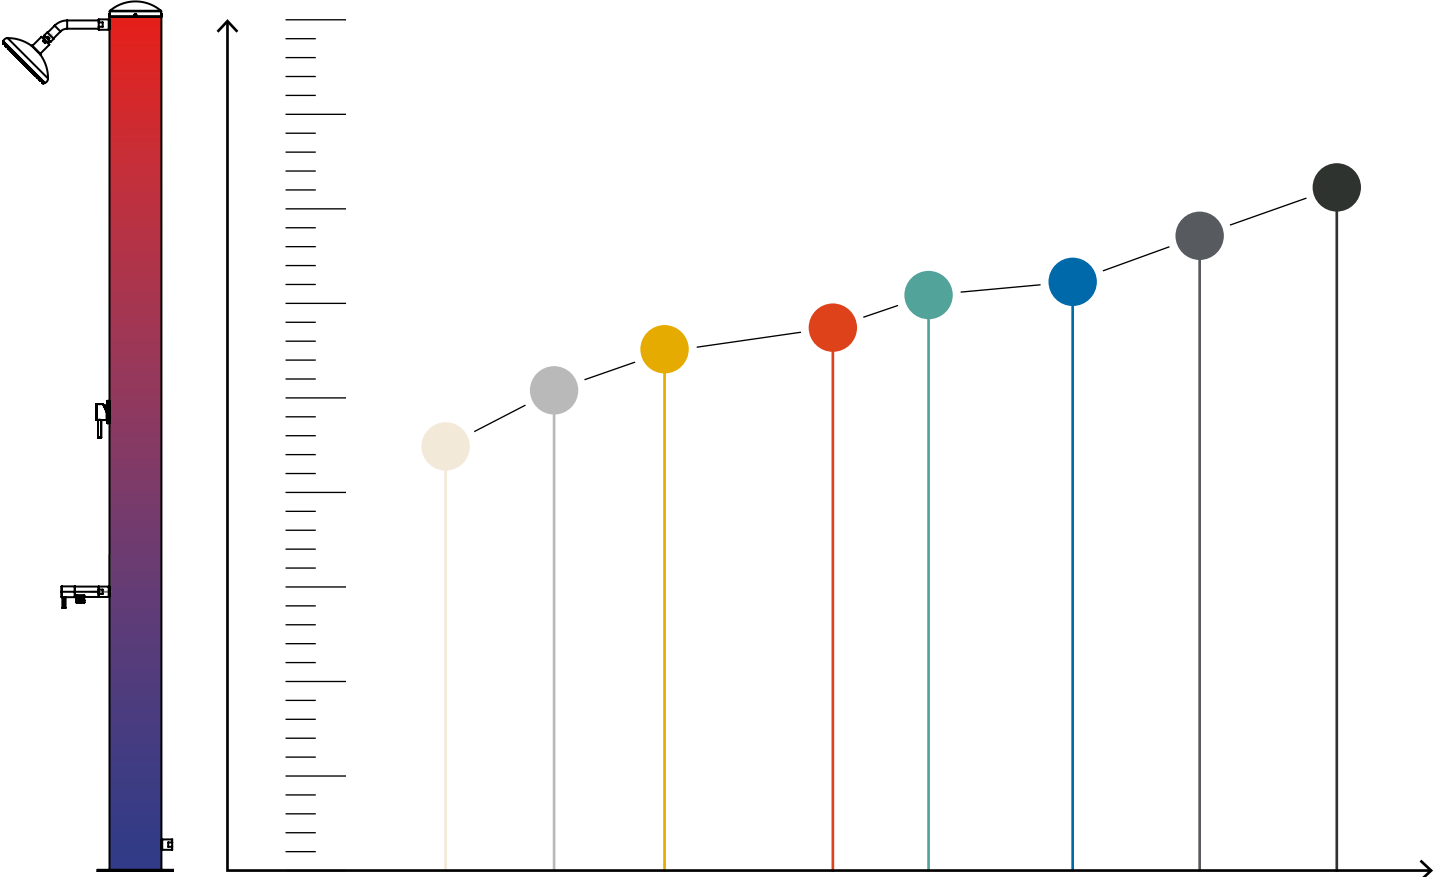

Effetto del colore sulla prestazione

Color effect on performance

Legenda plus

Plus legend

Le linee Gocce sono frutto della costante ricerca di soluzioni tecniche innovative per garantire il massimo delle prestazioni, in un prodotto dal design curato ed elegante. Ogni componente è progettato nel dettaglio per ottenere massima efficienza, comfort ed affidabilità. Le docce Gocce sono realizzate con materiali in grado di sopportare le condizioni atmosferiche più aggressive, mantenendo inalterate le proprie caratteristiche estetiche e funzionali.