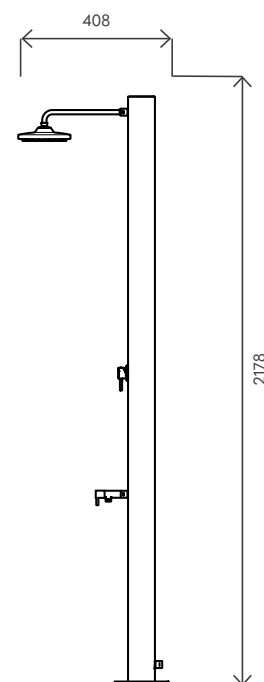

Suitable for the most current environments, Dora Baltea represents the perfect solution for combining design and performance.

Easy Install

Made in Italy

Eco Rain

Anti Scale

Custom Color

Volume

Ral 9005
Nero opaco
Mat black

DATI TECNICI TECHNICAL DATA

Materiale (serbatoio) Tank material		AISI 304
Capacità serbatoio Tank capacity	L	40
Attacco acqua water connection	in	1/2" F
Pressione massima Max pressure	bar	3
Valvola di sicurezza Safety valve		-
Doccia regol. in altezza Height-adjustable shower head		-
Soffione orientabile Adjustable shower head		✓
Miscelatore Water mixer		✓
Portasapone Soap dish		-
Peso a vuoto Net weight	Kg	36
Modello con miscelatore e lavapiedi Model with mixer and foot washer		SOL-RN

TRASPORTO TRANSPORT

Imballo 1 Pezzo Packing 1 Piece	l x p x h cm kg	60 x 80 x 238 48