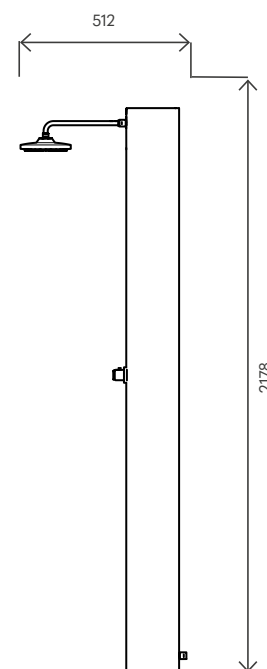

Materiale (serbatoio) Tank material		AISI 304
Capacità serbatoio Tank capacity	L	70
Attacco acqua water connection	in	1/2" F
Pressione massima Max pressure	bar	3
Valvola di sicurezza Safety valve		-
Doccia regol. in altezza Height-adjustable shower head		-
Soffione orientabile Adjustable shower head		✓
Miscelatore Water mixer		✓
Portasapone Soap dish		-
Peso a vuoto Net weight	Kg	29
Modello con miscelatore temporizzato Model with timed mixer		SOL-TXN