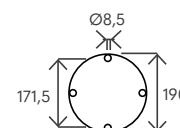

TRASPORTO TRANSPORT

Imballo 1 Pezzo <i>Packing 1 Piece</i>	l x p x h cm kg	35 x 35 x 225 15