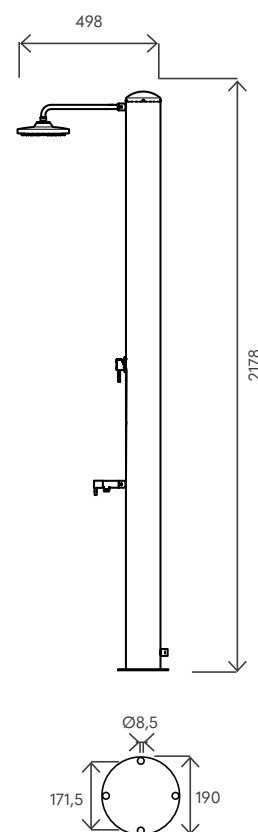

#### DATI TECNICI TECHNICAL DATA

Materiale (serbatoio) Tank material		AISI 316L
Capacità serbatoio Tank capacity	L	28
Attacco acqua water connection	in	1/2" F
Pressione massima Max pressure	bar	3
Valvola di sicurezza Safety valve		-
Doccia regol. in altezza Height-adjustable shower head		-
Soffione orientabile Adjustable shower head		✓
Miscelatore Water mixer		✓
Portasapone Soap dish		-
Peso a vuoto Net weight	Kg	12
Modello con miscelatore e lavapiedi Model with mixer and foot washer		SOL-GP