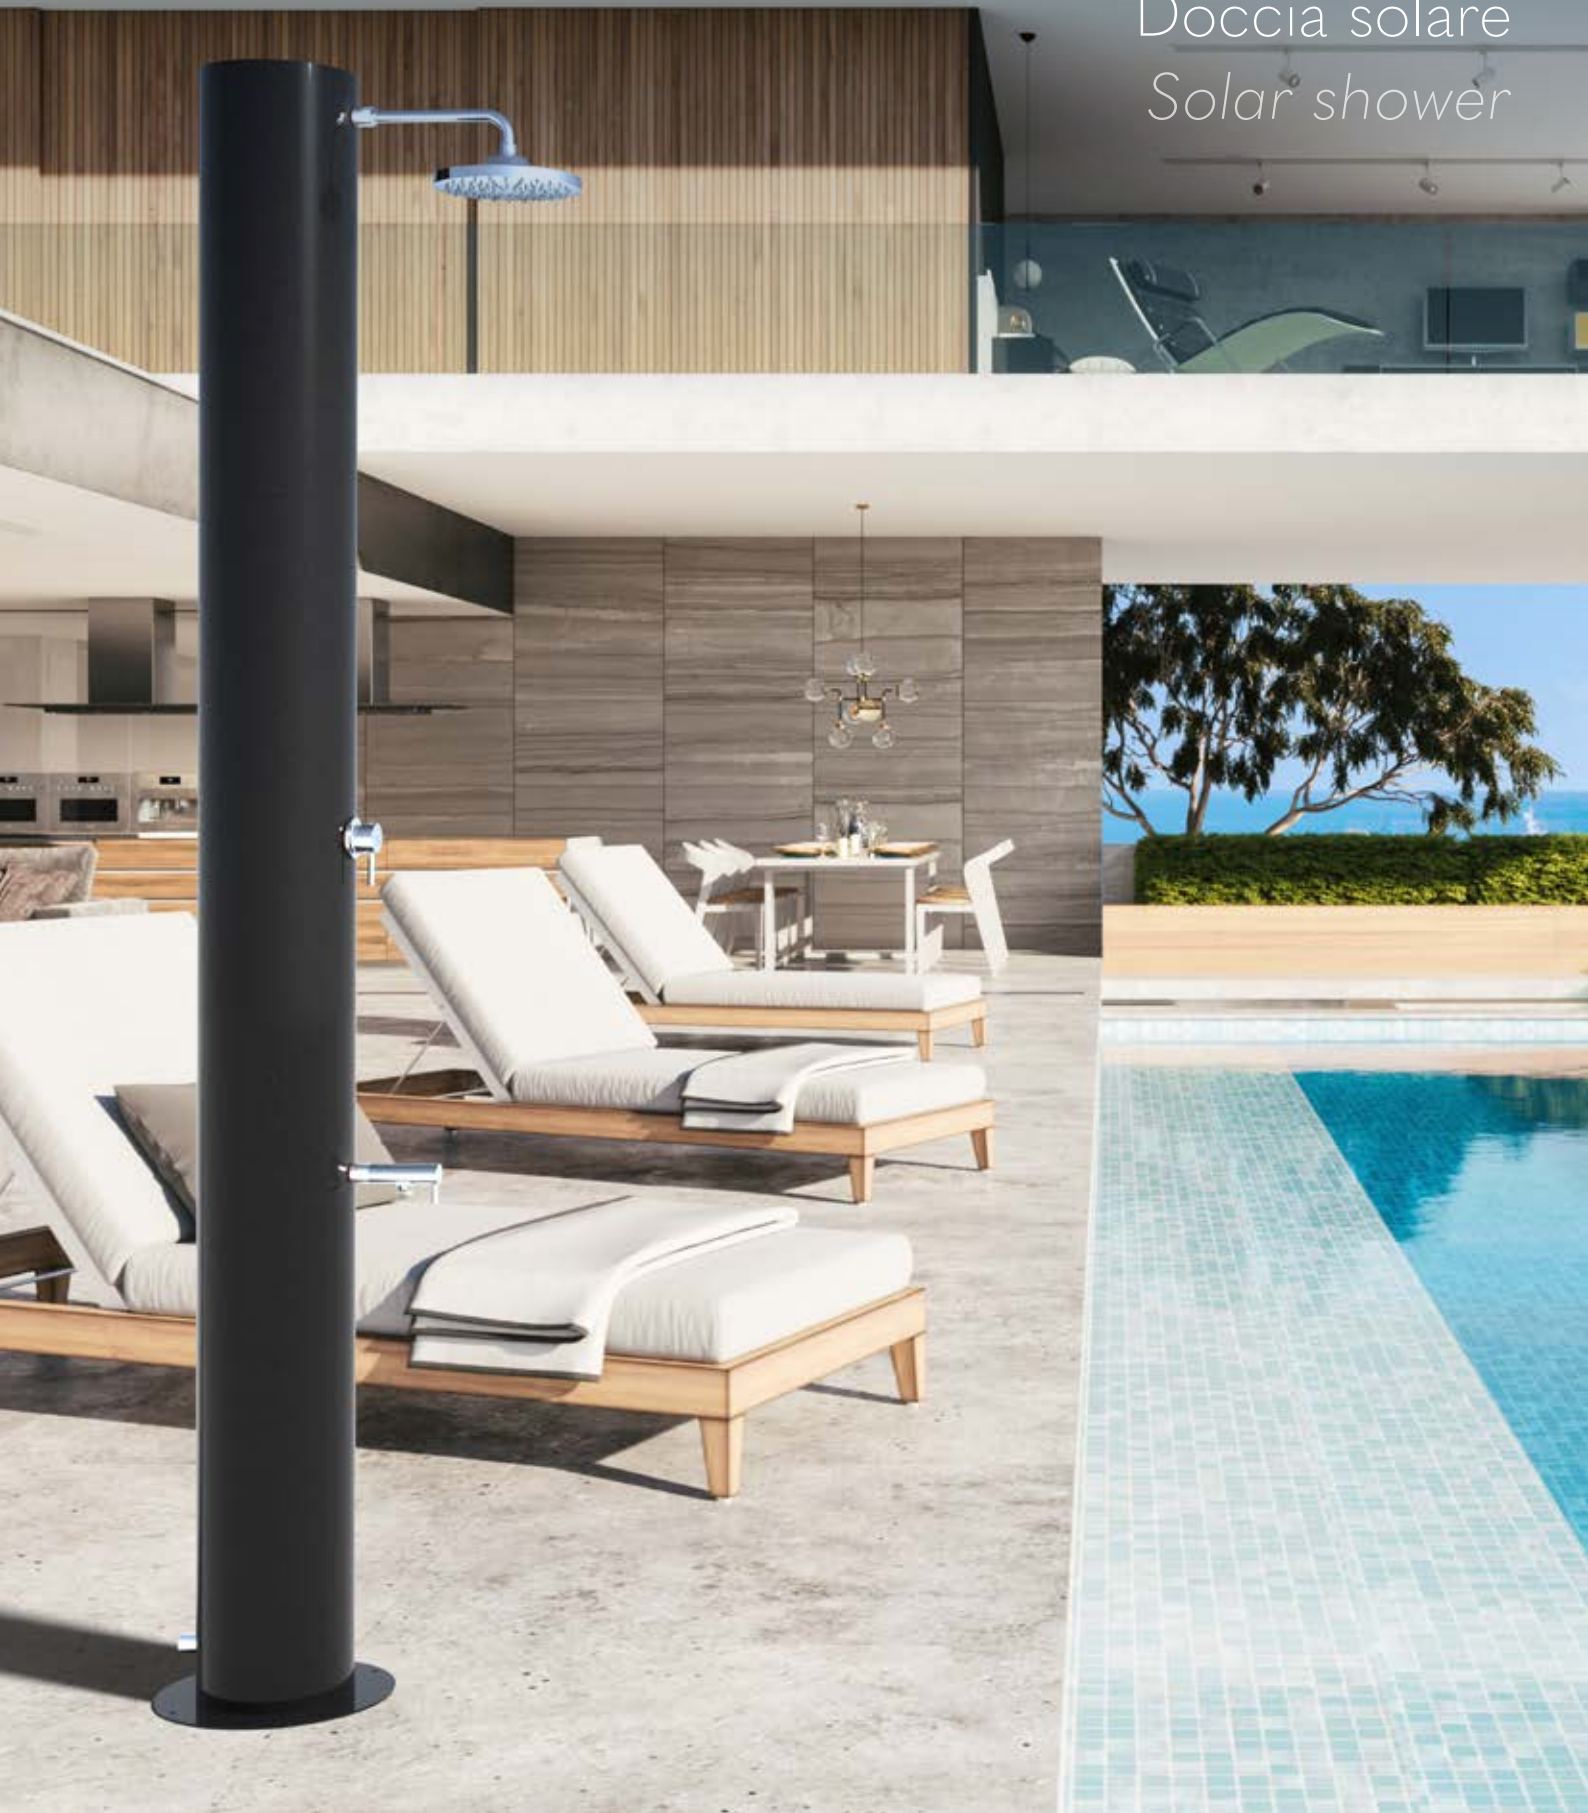

# Arno N

cod. SOL-XN

Doccia solare  
*Solar shower*

Arno è il modello formato XL, progettata sul design della best-seller Tevere. Pur avendo una capacità di ben 70 litri, mantiene forme compatte e minimaliste, adattandosi a qualsiasi ambiente e garantendo allo stesso tempo un'autonomia di gran lunga superiore alla media di mercato, perfetta quindi per agriturismi, campeggi, stabilimenti balneari, piscine e tutti gli ambienti collettivi. Come Tevere, si compone di un tubo solare in acciaio inox con verniciatura nero opaco. Le parti idrauliche sono realizzate in metallo nobile, studiate e trattate per uso esterno. Il soffione è dotato di morbidi ugelli gommati, che rendono semplicissima e veloce l'eliminazione del calcare, allungando sensibilmente il ciclo di vita del componente. Il soffione a risparmio energetico "eco rain", grazie a particolari fessure situate nella griglia della doccia, miscela l'aria all'acqua, fornendo un getto potente ed efficace ed impiegando una minore quantità d'acqua. In una giornata soleggiata, Arno sarà in grado di garantire docce abbondanti e in grandi quantità a tutte le ore.