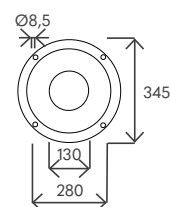

TRASPORTO TRANSPORT

Imballo 1 Pezzo Packing 1 Piece	l x p x h cm kg	35 x 35 x 225 19,9