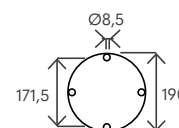

TRASPORTO TRANSPORT

Imballo 1 Pezzo <i>Packing 1 Piece</i>	l x p x h cm	35 x 35 x 225
	kg	15