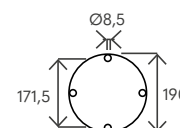

TRASPORTO TRANSPORT

Imballo 1 Pezzo <i>Packing 1 Piece</i>	l x p x h kg	35 x 35 x 225 15