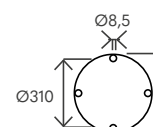

TRASPORTO TRANSPORT

Imballo 1 Pezzo Packing 1 Piece	l x p x h cm kg	60 x 80 x 238 42