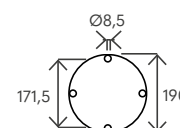

TRASPORTO TRANSPORT

Imballo 1 Pezzo Packing 1 Piece	l x p x h cm kg	35 x 35 x 225 15