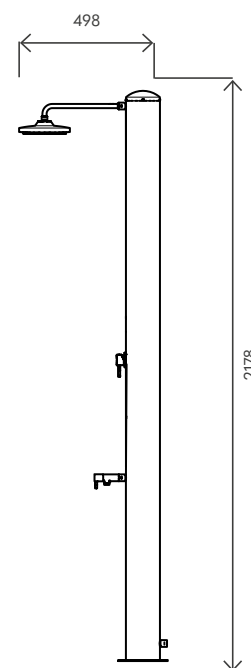

Easy Install

Made in Italy

Eco Rain

Anti Scale

Custom Color

Volume

Ral 9005
Nero opaco
Mat black

DATI TECNICI TECHNICAL DATA

Materiale (serbatoio) Tank material		AISI 316L
Capacità serbatoio Tank capacity	L	28
Attacco acqua water connection	in	1/2" F
Pressione massima Max pressure	bar	3
Valvola di sicurezza Safety valve		-
Doccia regol. in altezza Height-adjustable shower head		-
Soffione orientabile Adjustable shower head		✓
Miscelatore Water mixer		✓
Portasapone Soap dish		-
Peso a vuoto Net weight	Kg	12
Modello con miscelatore e lavapiedi Model with mixer and foot washer		SOL-GN

TRASPORTO TRANSPORT

Imballo 1 Pezzo Packing 1 Piece	l x p x h cm kg	35 x 35 x 225 15