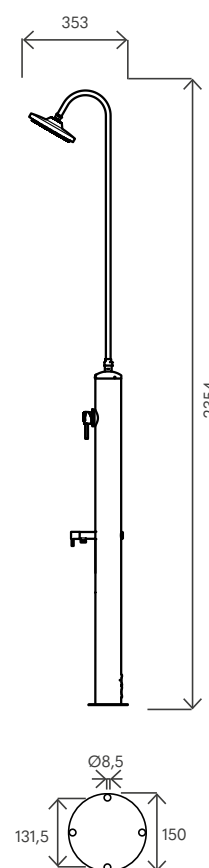

Made in Italy

Eco Rain

Easy Install

Anti Scale

Smart Solution

DATI TECNICI TECHNICAL DATA

Materiale (serbatoio) Tank material		AISI 316L BA
Numero di attacchi No. of connections		2 (MINIJET-M) 1 (MINIJET-P) 1 (MINIJET-R)
Attacco acqua water connection	in	3/4" F
Pressione massima Max pressure	bar	3
Numero soffioni No. of Shower head		1
Soffione orientabile Adjustable shower head		✓
Numero lavapiedi No. of Foot washer		1
Modello con miscelatore Model with mixer		MINIJET-M
Modello con rubinetto Model with tap		MINIJET-R
Modello con pulsante temporizzato Model with timed button		MINIJET-P

TRASPORTO TRANSPORT

Imballo 1 Pezzo Packing 1 Piece	l x p x h cm	35 x 35 x 135
	kg	8,6