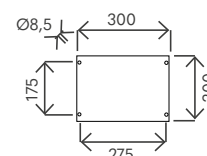

TRASPORTO TRANSPORT

Imballo 1 Pezzo Packing 1 Piece	l x p x h cm	60 x 80 x 238
	kg	48