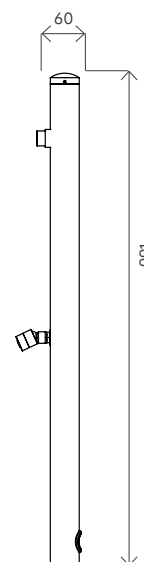

PASSO è un doccino lavapiedi compatto e resistente, ideale per gestire in modo ordinato e igienico l'accesso alle vasche e alle piscine in contesti pubblici. Realizzato in acciaio inox AISI 304 con finitura a specchio, garantisce un'elevata resistenza agli agenti atmosferici e all'utilizzo intensivo tipico di stabilimenti balneari, chalet, campeggi e aree piscina di hotel e strutture ricettive.

PASSO is a compact and robust foot washer, ideal for managing access to pools and spa tubs in public areas in an orderly and hygienic way. Made of AISI 304 stainless steel with mirror finish, it offers excellent resistance to weather conditions and intensive use in seaside resorts, chalets, campsites and pool areas in hotels and accommodation facilities.

Made in Italy

Easy Install

Smart Solution

DATI TECNICI TECHNICAL DATA

Materiale (serbatoio) <i>Tank material</i>		AISI 304 BA
Numero di attacchi <i>No. of connections</i>		1
Attacco acqua <i>water connection</i>	in	3/4" F
Pressione massima <i>Max pressure</i>	bar	3
Numero soffioni <i>No. of Shower head</i>		-
Numero lavapiedi <i>No. of Foot washer</i>		1
Modello con miscelatore <i>Model with mixer</i>		-
Modello con rubinetto <i>Model with tap</i>		-
Modello con pulsante temporizzato <i>Model with timed button</i>		DVP-2

TRASPORTO TRANSPORT

Imballo 1 Pezzo <i>Packing 1 Piece</i>	l x p x h cm	15 x 15 x 105
	kg	4