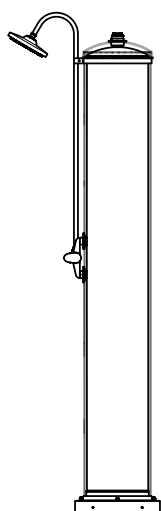

Adige M
Pag. 47

Adige T
Pag. 49

Indice Docce tradizionali

Index Traditional showers

prices.atimariani.it/gocce

La doccia tradizionale Gocce è dedicata a chi vuole godersi la piacevole carezza dell'acqua sulla pelle e avere la tranquillità di poter sempre regolare e scegliere la temperatura più adatta al momento. La gamma si compone di 10 modelli ed è concepita per adattarsi alle molteplici situazioni atmosferico-ambientali di giardini, piscine, campeggi e spiagge. Tutti i modelli sono realizzati in acciaio inox di alta qualità, con finiture in grado di garantire massima resistenza alla corrosione. La semplicità di fissaggio e la facilità d'uso rendono le docce Gocce un prodotto estremamente versatile, adatto ad ogni tipo di installazione.