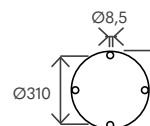

TRASPORTO TRANSPORT

Imballo 1 Pezzo Packing 1 Piece	l x p x h cm kg	60 x 80 x 238 42