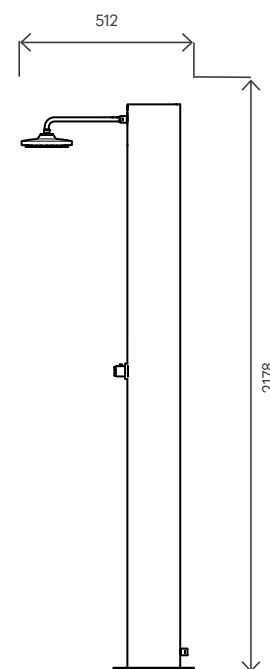

Easy Install

Made in Italy

Eco Rain

Anti Scale

Custom Color

Volume

Ral 7015
Grigio ardesia
Slate gray

DATI TECNICI TECHNICAL DATA

Materiale (serbatoio) Tank material		AISI 304
Capacità serbatoio Tank capacity	L	70
Attacco acqua water connection	in	1/2" F
Pressione massima Max pressure	bar	3
Valvola di sicurezza Safety valve		-
Doccia regol. in altezza Height-adjustable shower head		-
Soffione orientabile Adjustable shower head		✓
Miscelatore Water mixer		✓
Portasapone Soap dish		-
Peso a vuoto Net weight	Kg	29
Modello con miscelatore temporizzato Model with timed mixer		SOL-TXA

TRASPORTO TRANSPORT

Imballo 1 Pezzo Packing 1 Piece	l x p x h cm kg	60 x 80 x 238 42