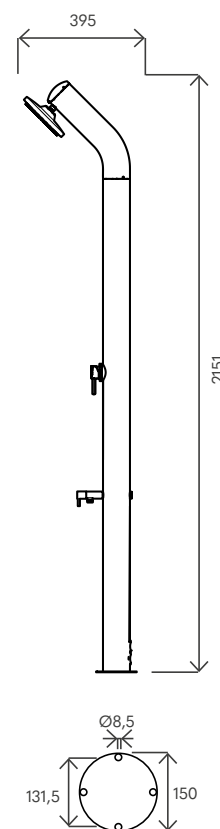

Made in Italy

Easy Install

DATI TECNICI TECHNICAL DATA

Materiale (serbatoio) Tank material		AISI 316 BA
Numero di attacchi No. of connections		2 (UNI-1M) 1 (UNI-1P) 1 (UNI-1R)
Attacco acqua water connection	in	3/4" F
Pressione massima Max pressure	bar	3
Numero soffioni No. of Shower head		1
Soffione orientabile Adjustable shower head		✓
Numero lavapiedi No. of Foot washer		1
Modello con miscelatore Model with mixer		UNI-1M
Modello con rubinetto Model with tap		UNI-1R
Modello con pulsante temporizzato Model with timed button		UNI-1P

TRASPORTO TRANSPORT

Imballo 1 Pezzo Packing 1 Piece	l x p x h cm kg	35 x 35 x 235 10,9