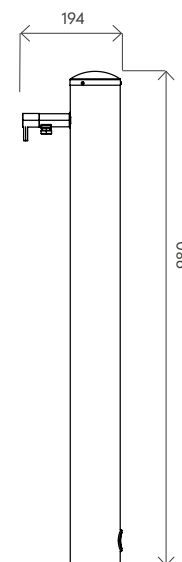

The OASI C Column Fountain offers immediate water delivery thanks to its intuitive side lever, wrapped in a warm and natural corten-style aesthetic.

Made of AISI 316L stainless steel with a corten-effect coating, it blends character and durability, making it ideal for gardens, poolside areas, and outdoor spaces.

It pairs perfectly with teak flooring and contemporary outdoor settings inspired by wood, nature, and natural materials.

A precise and controlled cold-water flow, combined with a stable structure, ensures reliable and worry-free everyday use.

Main features

- Weather-resistant corten-effect coating.
- Secure and stable ground anchoring.
- Cold water only, calibrated water jet.
- Clean lines for a bold and distinctive look.

Made in Italy

Easy Install

Smart Solution

Ral 4625C
Vernice Corten
Corten paint

DATI TECNICI TECHNICAL DATA

Materiale (serbatoio) <i>Tank material</i>	AISI 316L BA	
Numero di attacchi <i>No. of connections</i>	1	
Attacco acqua <i>water connection</i>	in	3/4" F
Pressione massima <i>Max pressure</i>	bar	3
Numero soffioni <i>No. of Shower head</i>	-	
Numero lavapiedi <i>No. of Foot washer</i>	1	
Modello con miscelatore <i>Model with mixer</i>	-	
Modello con rubinetto <i>Model with tap</i>	FON-A4625	
Modello con pulsante temporizzato <i>Model with timed button</i>	-	

TRASPORTO TRANSPORT

Imballo 1 Pezzo <i>Packing 1 Piece</i>	l x p x h cm	35 x 35 x 135
	kg	5