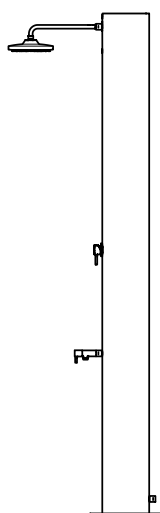

Arno
N Pag. 19
A Pag. 25