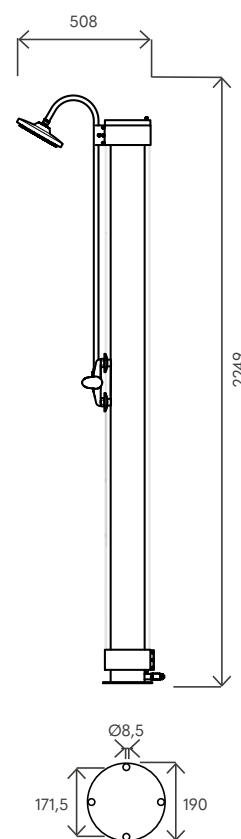

Easy Install

Made in Italy

Eco Rain

Anti Scale

Solar Booster

Volume

Ral 9005
Nero opaco
Mat black

DATI TECNICI TECHNICAL DATA

Materiale (serbatoio) Tank material		AISI 316L
Capacità serbatoio Tank capacity	L	28
Attacco acqua water connection	in	1/2" F
Pressione massima Max pressure	bar	3
Valvola di sicurezza Safety valve		✓
Doccia regol. in altezza Height-adjustable shower head		-
Soffione orientabile Adjustable shower head		✓
Miscelatore Water mixer		✓
Portasapone Soap dish		-
Peso a vuoto Net weight	Kg	13
Modello con miscelatore Model with mixer		SOL-N

TRASPORTO TRANSPORT

Imballo 1 Pezzo Packing 1 Piece	l x p x h cm kg	35 x 35 x 225 15