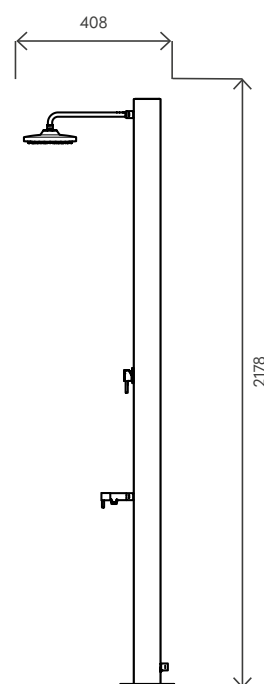

DATI TECNICI TECHNICAL DATA

Materiale (serbatoio) Tank material		AISI 304
Capacità serbatoio Tank capacity	L	40
Attacco acqua water connection	in	1/2" F
Pressione massima Max pressure	bar	3
Valvola di sicurezza Safety valve		-
Doccia regol. in altezza Height-adjustable shower head		-
Soffione orientabile Adjustable shower head		✓
Miscelatore Water mixer		✓
Portasapone Soap dish		-
Peso a vuoto Net weight	Kg	36
Modello con miscelatore e lavapiedi Model with mixer and foot washer		SOL-RA