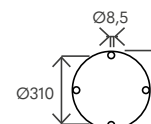

TRASPORTO TRANSPORT

Imballo 1 Pezzo Packing 1 Piece	l x p x h cm kg	60 x 80 x 238 42