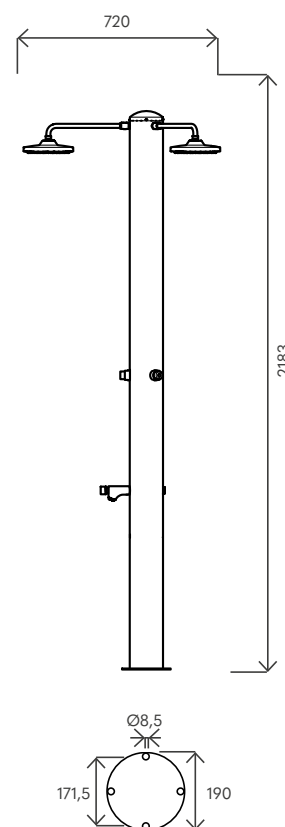

The perfect balance between style and solidity. The polished shower column, its round section and the slight curves that refine the elements of Mul-3, give this model a touch of elegance to its solid and stable structure. Mul-3 is the Gocce model of the Mul line with triple water outlet and foot washer. Made of polished AISI 316L stainless steel, Mul-3 grants excellent weather resistance and durability. The hydraulic parts are made of brass, copper and stainless steel. An internal flexible hose facilitates the connection to the water plant. The thick fixing base ensures a solid ground anchorage. This model is available in the MUL-3P version, with timed buttons that reduce water consumption. The functional and elegant solution for contexts with many utilities such as beaches, swimming pools, hotels and campsites.

Made in Italy

Eco Rain

Easy Install

Anti Scale

DATI TECNICI TECHNICAL DATA

Materiale (serbatoio) Tank material	AISI 316L BA	
Numero di attacchi No. of connections	1 (MUL-3P)	
Attacco acqua water connection	in	3/4" F
Pressione massima Max pressure	bar	3
Numero soffioni No. of Shower head	3	
Soffione orientabile Adjustable shower head	✓	
Numero lavapiedi No. of Foot washer	1	
Modello con miscelatore Model with mixer	-	
Modello con rubinetto Model with tap	-	
Modello con pulsante temporizzato Model with timed button	MUL-3P	

TRASPORTO TRANSPORT

Imballo 1 Pezzo Packing 1 Piece	l x p x h cm	35 x 35 x 225
	kg	14,2