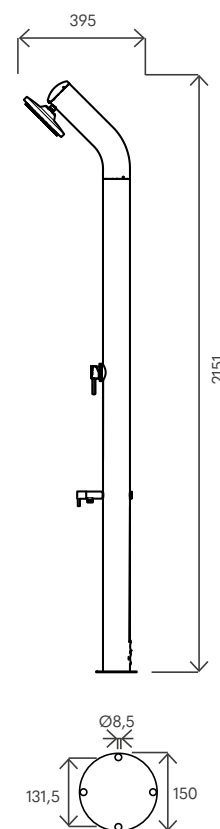

Made in Italy

Eco Rain

Easy Install

Anti Scale

Smart Solution

DATI TECNICI TECHNICAL DATA

Materiale (serbatoio) Tank material		AISI 316L BA
Numero di attacchi No. of connections		2 (UNI-1M) 1 (UNI-1P) 1 (UNI-1R)
Attacco acqua water connection	in	3/4" F
Pressione massima Max pressure	bar	3
Numero soffioni No. of Shower head		1
Soffione orientabile Adjustable shower head		✓
Numero lavapiedi No. of Foot washer		1
Modello con miscelatore Model with mixer		UNI-1M
Modello con rubinetto Model with tap		UNI-1R
Modello con pulsante temporizzato Model with timed button		UNI-1P

TRASPORTO TRANSPORT

Imballo 1 Pezzo Packing 1 Piece	l x p x h cm kg	35 x 35 x 235 10,9