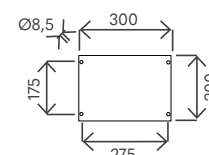

TRASPORTO TRANSPORT

Imballo 1 Pezzo Packing 1 Piece	l x p x h cm kg	60 x 80 x 238 48