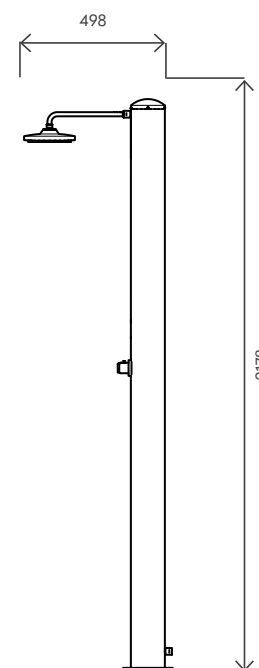

Easy Install

Made in Italy

Eco Rain

Anti Scale

Custom Color

Volume

Ral 9005
Nero opaco
Mat black

DATI TECNICI TECHNICAL DATA

Materiale (serbatoio) Tank material		AISI 316L
Capacità serbatoio Tank capacity	L	28
Attacco acqua water connection	in	1/2" F
Pressione massima Max pressure	bar	3
Valvola di sicurezza Safety valve		-
Doccia regol. in altezza Height-adjustable shower head		-
Soffione orientabile Adjustable shower head		✓
Miscelatore Water mixer		✓
Portasapone Soap dish		-
Peso a vuoto Net weight	Kg	12
Modello con miscelatore temporizzato Model with timed mixer		SOL-TGN

TRASPORTO TRANSPORT

Imballo 1 Pezzo Packing 1 Piece	l x p x h cm kg	35 x 35 x 225 15