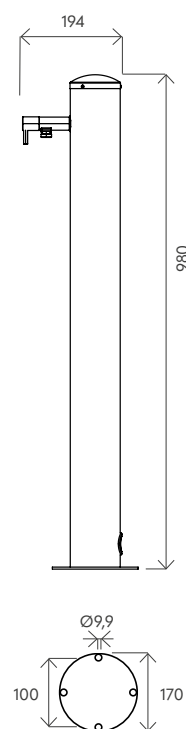

Compact and refined, the OASI I Column Fountain delivers fresh water even in the most limited outdoor spaces, featuring a clean, essential design with no compromises. Manufactured in polished AISI 316L stainless steel, it offers outstanding resistance to external agents and a mirror-like finish that enhances gardens, terraces, and green areas. Key feature: designed with a dual water inlet system – standard bottom connection and optional side connection – ensuring maximum installation flexibility in any environment.

Main features

- Compact dimensions, ideal for installations in confined spaces.
- AISI 316L stainless steel, ensuring excellent corrosion resistance.
- Dual integrated water inlet options.
- Solid base for direct floor fixing.
- Polished surface, easy to clean and maintain.

Made in Italy

Easy Install

Smart Solution

DATI TECNICI TECHNICAL DATA

Materiale (serbatoio) Tank material		AISI 316L BA
Numero di attacchi No. of connections		1
Attacco acqua water connection	in	3/4" F
Pressione massima Max pressure	bar	3
Numero soffioni No. of Shower head		-
Numero lavapiedi No. of Foot washer		1
Modello con miscelatore Model with mixer		-
Modello con rubinetto Model with tap		FON-AL
Modello con pulsante temporizzato Model with timed button		-

TRASPORTO TRANSPORT

Imballo 1 Pezzo Packing 1 Piece	l x p x h cm	35 x 35 x 135
	kg	5