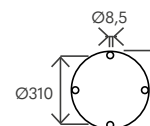

TRASPORTO TRANSPORT

Imballo 1 Pezzo Packing 1 Piece	l x p x h cm kg	60 x 80 x 238 42