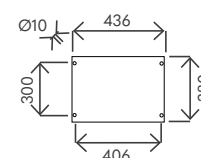

TRASPORTO TRANSPORT

Imballo 1 Pezzo <i>Packing 1 Piece</i>	l x p x h cm kg	60 x 80 x 225 65