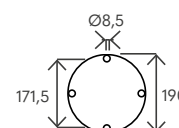

TRASPORTO TRANSPORT

Imballo 1 Pezzo Packing 1 Piece	l x p x h cm kg	35 x 35 x 225 15