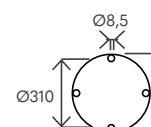

TRASPORTO TRANSPORT

Imballo 1 Pezzo Packing 1 Piece	l x p x h cm kg	60 x 80 x 238 42