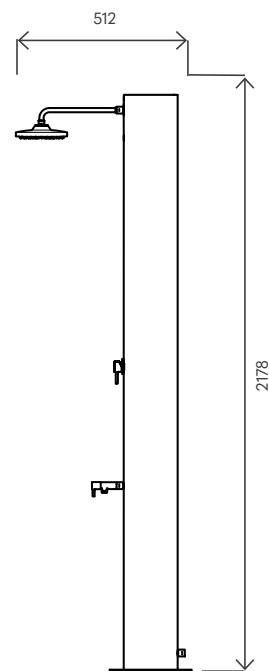

Easy Install

Made in Italy

Eco Rain

Anti Scale

Custom Color

Volume

Ral 9005
Nero opaco
Mat black

DATI TECNICI TECHNICAL DATA

Materiale (serbatoio) Tank material		AISI 304
Capacità serbatoio Tank capacity	L	70
Attacco acqua water connection	in	1/2" F
Pressione massima Max pressure	bar	3
Valvola di sicurezza Safety valve		-
Doccia regol. in altezza Height-adjustable shower head		-
Soffione orientabile Adjustable shower head		✓
Miscelatore Water mixer		✓
Portasapone Soap dish		-
Peso a vuoto Net weight	Kg	29
Modello con miscelatore e lavapiedi Model with mixer and foot washer		SOL-XN

TRASPORTO TRANSPORT

Imballo 1 Pezzo Packing 1 Piece	l x p x h cm kg	60 x 80 x 238 42