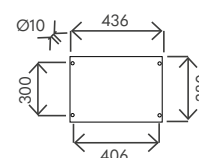

TRASPORTO TRANSPORT

Imballo 1 Pezzo <i>Packing 1 Piece</i>	l x p x h cm	60 x 80 x 225
	kg	65

Accessori *Accessories*

Soffione doccia D. 195 mm
Shower head D. 195 mm

COD: 130-0210

Soffione doccia D. 250 mm
acciaio inox AISI 304 lucido
ugelli in silicone anticalcare