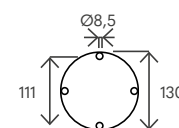

TRASPORTO TRANSPORT

Imballo 1 Pezzo Packing 1 Piece	l x p x h cm	35 x 35 x 225
	kg	6,5