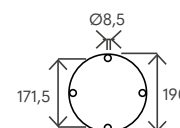

TRASPORTO TRANSPORT

Imballo 1 Pezzo <i>Packing 1 Piece</i>	l x p x h cm	35 x 35 x 225
	kg	15