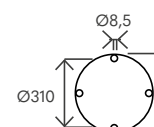

TRASPORTO TRANSPORT

Imballo 1 Pezzo Packing 1 Piece	l x p x h cm kg	60 x 80 x 238 42