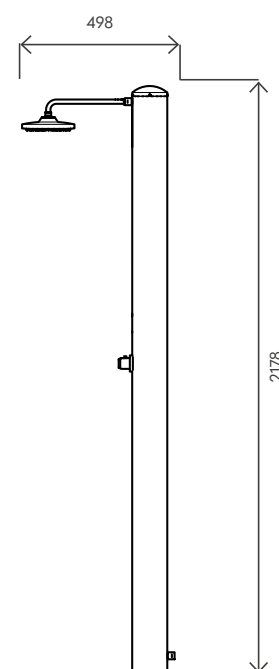

Easy Install

Made in Italy

Eco Rain

Anti Scale

Custom Color

Volume

Ral 7015
Grigio ardesia
Slate gray

DATI TECNICI TECHNICAL DATA

Materiale (serbatoio) <i>Tank material</i>		AISI 316L
Capacità serbatoio <i>Tank capacity</i>	L	28
Attacco acqua <i>water connection</i>	in	1/2" F
Pressione massima <i>Max pressure</i>	bar	3
Valvola di sicurezza <i>Safety valve</i>		-
Doccia regol. in altezza <i>Height-adjustable shower head</i>		-
Soffione orientabile <i>Adjustable shower head</i>		✓
Miscelatore <i>Water mixer</i>		✓
Portasapone <i>Soap dish</i>		-
Peso a vuoto <i>Net weight</i>	Kg	12
Modello con miscelatore temporizzato <i>Model with timed mixer</i>		SOL-TGA

TRASPORTO TRANSPORT

Imballo 1 Pezzo <i>Packing 1 Piece</i>	l x p x h cm	35 x 35 x 225
	kg	15