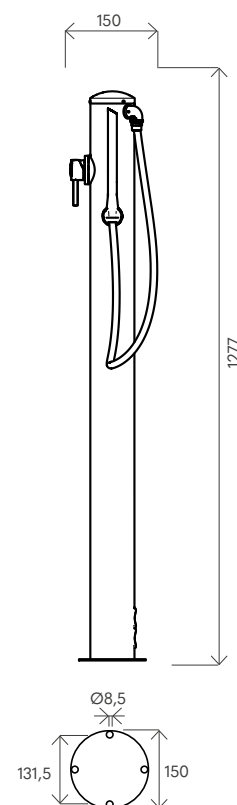

Flex is the refreshing solution to get rid of chlorine, salt or simply to enjoy a moment of fresh relief, in the sultry summer days. Minimal and compact, Flex is equipped with a practical flexible and anti-scale shower. Available both in the version with water mixer and in the version with quick pitch tap and manual closing, Flex is made of high quality polished stainless steel to ensure excellent resistance to atmospheric agents and corrosion. The fixing basement is designed to ensure a strong and stable ground anchorage. Internal flexible connection hoses facilitate the connection to the plant, making the installation a simple and fast operation. The ideal product for those who are looking for a compact and versatile shower. The comfort of a shower, in the small size of a foot washer.

Made in Italy

Easy Install

DATI TECNICI TECHNICAL DATA

Materiale (serbatoio) Tank material		AISI 316 BA
Numero di attacchi No. of connections		2 (FLEX-M) 1 (FLEX-R)
Attacco acqua water connection	in	3/4" F
Pressione massima Max pressure	bar	3
Numero soffioni No. of Shower head		1
Numero lavapiedi No. of Foot washer		-
Modello con miscelatore Model with mixer		FLEX-M
Modello con rubinetto Model with tap		FLEX-R
Modello con pulsante temporizzato Model with timed button		-

TRASPORTO TRANSPORT

Imballo 1 Pezzo Packing 1 Piece	l x p x h cm	35 x 35 x 135
	kg	8,3