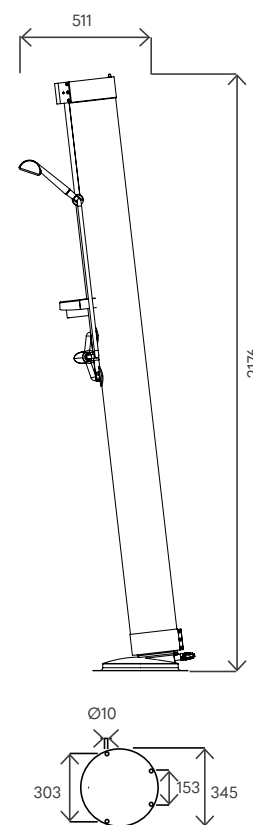

Easy Install

Made in Italy

Solar Booster

Volume

Ral 9005
Nero opaco
Mat black

DATI TECNICI TECHNICAL DATA

Materiale (serbatoio) Tank material		INOX AISI 316L
Capacità serbatoio Tank capacity	L	28
Attacco acqua water connection	in	1/2" F
Pressione massima Max pressure	bar	3
Valvola di sicurezza Safety valve		✓
Doccia regol. in altezza Height-adjustable shower head		✓
Soffione orientabile Adjustable shower head		✓
Miscelatore Water mixer		✓
Portasapone Soap dish		✓
Peso a vuoto Net weight	Kg	13
Modello con miscelatore Model with mixer		SOL-S

TRASPORTO TRANSPORT

Imballo 1 Pezzo Packing 1 Piece	l x p x h cm kg	35 x 35 x 225 15