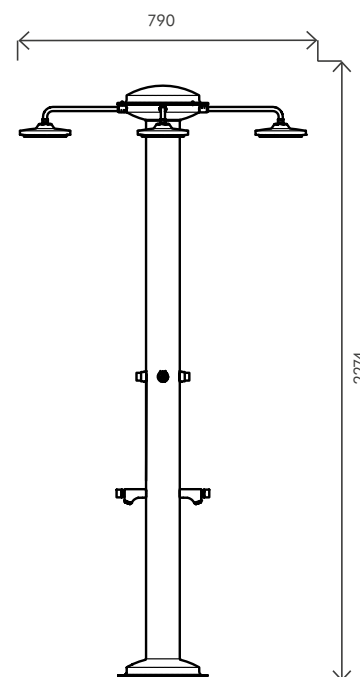

Mul-4 is the Gocce traditional shower of the Mul line designed specifically for contexts with many users and large turnout. Occupying the space of a single shower station, Mul-4 is equipped with 4 shower heads and 2 foot-washers. The structure, made up of a round solid shower column in fine and polished AISI 316 stainless steel, grants durability and excellent resistance to atmospheric agents and UV rays. The internal hydraulic parts are made of brass, copper and stainless steel. A flexible water connection hose makes the connection to the plant a quick and easy operation. This model is available in the MUL-4P version, equipped with timer buttons. Functional, versatile and elegant. With Mul-4, even in crowded situations, you can immediately relax under the comfortable jet of the shower, avoiding tedious waiting times.

Made in Italy

Easy Install

DATI TECNICI TECHNICAL DATA

Materiale (serbatoio) Tank material		AISI 316 BA
Numero di attacchi No. of connections		1 (MUL-4P)
Attacco acqua water connection	in	3/4" F
Pressione massima Max pressure	bar	3
Numero soffioni No. of Shower head		4
Soffione orientabile Adjustable shower head		✓
Numero lavapiedi No. of Foot washer		2
Modello con miscelatore Model with mixer		-
Modello con rubinetto Model with tap		-
Modello con pulsante temporizzato Model with timed button		MUL-4P

TRASPORTO TRANSPORT

Imballo 1 Pezzo Packing 1 Piece	l x p x h cm kg	35 x 35 x 225 19,9