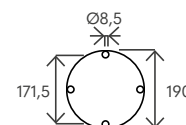

TRASPORTO TRANSPORT

Imballo 1 Pezzo Packing 1 Piece	l x p x h cm	35 x 35 x 225
	kg	12,7