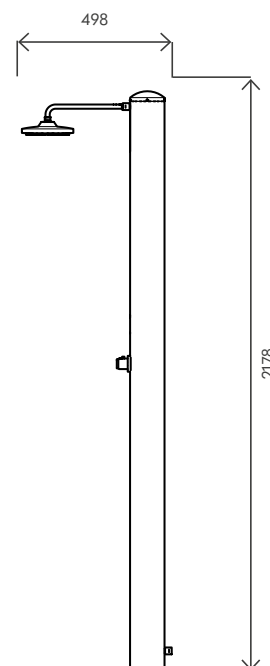

Easy Install

Made in Italy

Eco Rain

Anti Scale

Custom Color

Volume

Ral 1013
Bianco perla
Pearl white

DATI TECNICI TECHNICAL DATA

Materiale (serbatoio) Tank material		AISI 316L
Capacità serbatoio Tank capacity	L	28
Attacco acqua water connection	in	1/2" F
Pressione massima Max pressure	bar	3
Valvola di sicurezza Safety valve		-
Doccia regol. in altezza Height-adjustable shower head		-
Soffione orientabile Adjustable shower head		✓
Miscelatore Water mixer		✓
Portasapone Soap dish		-
Peso a vuoto Net weight	Kg	12
Modello con miscelatore temporizzato Model with timed mixer		SOL-TGB

TRASPORTO TRANSPORT

Imballo 1 Pezzo Packing 1 Piece	l x p x h cm kg	35 x 35 x 225 15