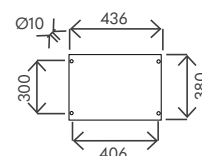

TRASPORTO TRANSPORT

Imballo 1 Pezzo <i>Packing 1 Piece</i>	l x p x h cm kg	60 x 80 x 225 65