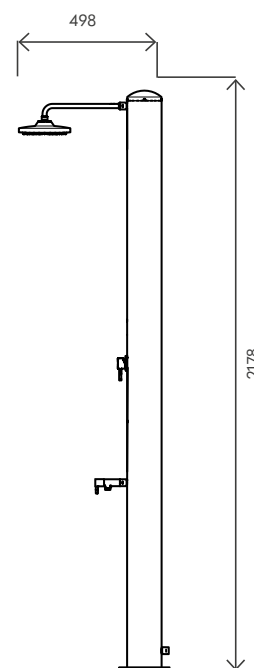

Easy Install

Made in Italy

Eco Rain

Anti Scale

Custom Color

Volume

Ral 1013
Bianco perla
Pearl white

DATI TECNICI TECHNICAL DATA

Materiale (serbatoio) Tank material		AISI 316L
Capacità serbatoio Tank capacity	L	28
Attacco acqua water connection	in	1/2" F
Pressione massima Max pressure	bar	3
Valvola di sicurezza Safety valve		-
Doccia regol. in altezza Height-adjustable shower head		-
Soffione orientabile Adjustable shower head		✓
Miscelatore Water mixer		✓
Portasapone Soap dish		-
Peso a vuoto Net weight	Kg	12
Modello con miscelatore e lavapiedi Model with mixer and foot washer		SOL-JB

TRASPORTO TRANSPORT

Imballo 1 Pezzo Packing 1 Piece	l x p x h cm kg	35 x 35 x 225 15