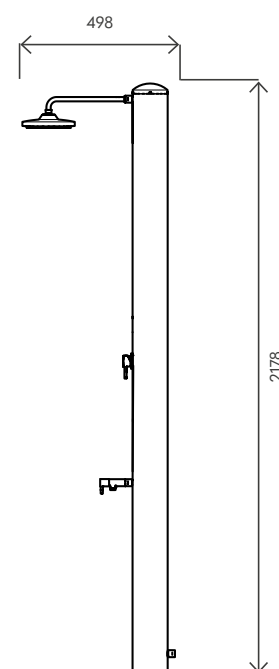

Easy Install

Made in Italy

Eco Rain

Anti Scale

Custom Color

Volume

Ral 7015
Grigio ardesia
Slate gray

DATI TECNICI TECHNICAL DATA

Materiale (serbatoio) <i>Tank material</i>		AISI 316L
Capacità serbatoio <i>Tank capacity</i>	L	28
Attacco acqua <i>water connection</i>	in	1/2" F
Pressione massima <i>Max pressure</i>	bar	3
Valvola di sicurezza <i>Safety valve</i>		-
Doccia regol. in altezza <i>Height-adjustable shower head</i>		-
Soffione orientabile <i>Adjustable shower head</i>		✓
Miscelatore <i>Water mixer</i>		✓
Portasapone <i>Soap dish</i>		-
Peso a vuoto <i>Net weight</i>	Kg	12
Modello con miscelatore e lavapiedi <i>Model with mixer and food washer</i>		SOL-GA

TRASPORTO TRANSPORT

Imballo 1 Pezzo <i>Packing 1 Piece</i>	l x p x h cm kg	35 x 35 x 225 15