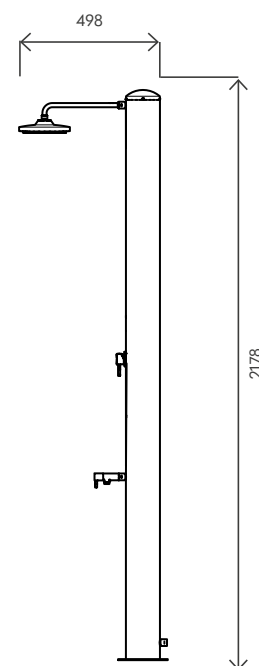

Easy Install

Made in Italy

Eco Rain

Anti Scale

Custom Color

Volume

Ral 4625C
Vernice Corten
Corten paint

DATI TECNICI TECHNICAL DATA

Materiale (serbatoio) Tank material		AISI 316L
Capacità serbatoio Tank capacity	L	28
Attacco acqua water connection	in	1/2" F
Pressione massima Max pressure	bar	3
Valvola di sicurezza Safety valve		-
Doccia regol. in altezza Height-adjustable shower head		-
Soffione orientabile Adjustable shower head		✓
Miscelatore Water mixer		✓
Portasapone Soap dish		-
Peso a vuoto Net weight	Kg	12
Modello con miscelatore e lavapiedi Model with mixer and foot washer		SOL-G4625

TRASPORTO TRANSPORT

Imballo 1 Pezzo Packing 1 Piece	l x p x h cm kg	35 x 35 x 225 15