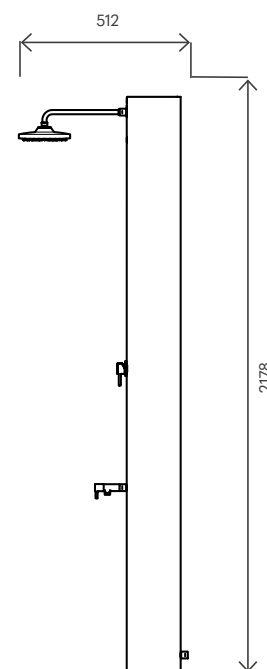

Easy Install

Made in Italy

Eco Rain

Anti Scale

Custom Color

Volume

Ral 9005
Nero opaco
Mat black

DATI TECNICI TECHNICAL DATA

Materiale (serbatoio) Tank material		AISI 304
Capacità serbatoio Tank capacity	L	70
Attacco acqua water connection	in	1/2" F
Pressione massima Max pressure	bar	3
Valvola di sicurezza Safety valve		-
Doccia regol. in altezza Height-adjustable shower head		-
Soffione orientabile Adjustable shower head		✓
Miscelatore Water mixer		✓
Portasapone Soap dish		-
Peso a vuoto Net weight	Kg	29
Modello con miscelatore e lavapiedi Model with mixer and foot washer		SOL-XN

TRASPORTO TRANSPORT

Imballo 1 Pezzo Packing 1 Piece	l x p x h cm kg	60 x 80 x 238 42