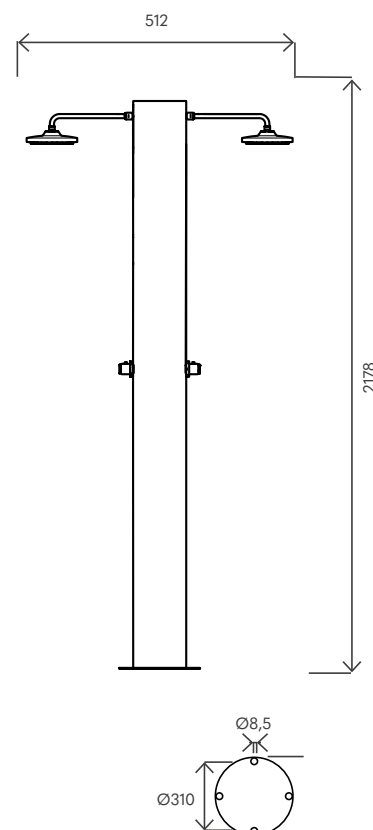

Easy Install

Made in Italy

Eco Rain

Anti Scale

Custom Color

Volume

Ral 9005
Nero opaco
Mat black

DATI TECNICI TECHNICAL DATA

Materiale (serbatoio) Tank material		AISI 304
Capacità serbatoio Tank capacity	L	70
Attacco acqua water connection	in	1/2" F
Pressione massima Max pressure	bar	3
Valvola di sicurezza Safety valve		-
Doccia regol. in altezza Height-adjustable shower head		-
2 Soffioni orientabili 2 Adjustable shower heads		✓
Miscelatore Water mixer		✓
Portasapone Soap dish		-
Peso a vuoto Net weight	Kg	31
Modello con miscelatore temporizzato Model with timed mixer		SOL-T2XN

TRASPORTO TRANSPORT

Imballo 1 Pezzo Packing 1 Piece	l x p x h cm kg	60 x 80 x 238 43