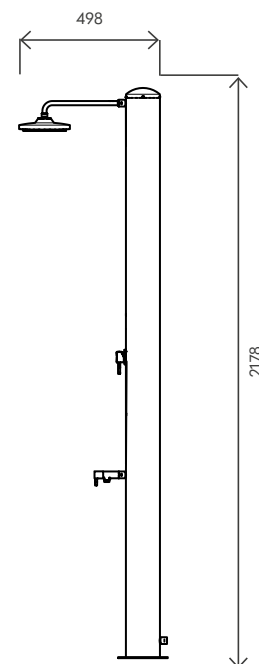

Easy Install

Made in Italy

Eco Rain

Anti Scale

Custom Color

Volume

Ral 4625C
Vernice Corten
Corten paint

DATI TECNICI TECHNICAL DATA

Materiale (serbatoio) Tank material		AISI 316L
Capacità serbatoio Tank capacity	L	28
Attacco acqua water connection	in	1/2" F
Pressione massima Max pressure	bar	3
Valvola di sicurezza Safety valve		-
Doccia regol. in altezza Height-adjustable shower head		-
Soffione orientabile Adjustable shower head		✓
Miscelatore Water mixer		✓
Portasapone Soap dish		-
Peso a vuoto Net weight	Kg	12
Modello con miscelatore e lavapiedi Model with mixer and foot washer		SOL-J4625

TRASPORTO TRANSPORT

Imballo 1 Pezzo Packing 1 Piece	l x p x h cm kg	35 x 35 x 225 15