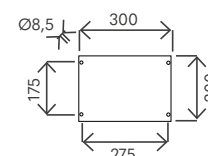

TRASPORTO TRANSPORT

Imballo 1 Pezzo Packing 1 Piece	l x p x h cm	60 x 80 x 238
	kg	48