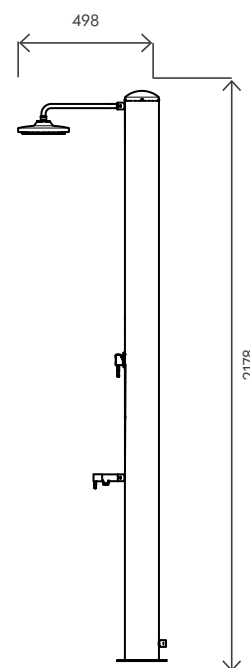

Easy Install

Made in Italy

Eco Rain

Anti Scale

Custom Color

Volume

Ral 9005
Nero opaco
Mat black

DATI TECNICI TECHNICAL DATA

Materiale (serbatoio) <i>Tank material</i>		AISI 316L
Capacità serbatoio <i>Tank capacity</i>	L	28
Attacco acqua <i>water connection</i>	in	1/2" F
Pressione massima <i>Max pressure</i>	bar	3
Valvola di sicurezza <i>Safety valve</i>		-
Doccia regol. in altezza <i>Height-adjustable shower head</i>		-
Soffione orientabile <i>Adjustable shower head</i>		✓
Miscelatore <i>Water mixer</i>		✓
Portasapone <i>Soap dish</i>		-
Peso a vuoto <i>Net weight</i>	Kg	12
Modello con miscelatore e lavapiedi <i>Model with mixer and foot washer</i>		SOL-JN

TRASPORTO TRANSPORT

Imballo 1 Pezzo <i>Packing 1 Piece</i>	l x p x h cm	35 x 35 x 225
	kg	15